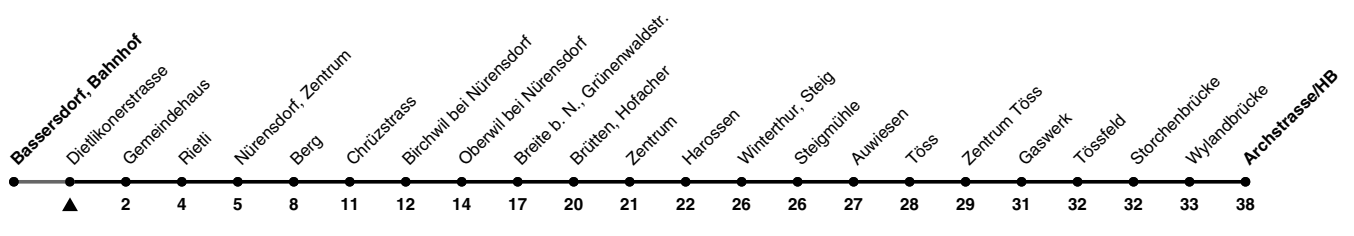

# 660

ZVV-Contact 0800 988 988 | zvv.ch

Zum  
Live-  
Fahrplan

Dietlikonerstrasse

## Richtung Winterthur, Archstrasse/HB

h	Montag - Freitag	Samstag	Sonn- und Feiertag
5	49	47	
6	19 49	17 47	17 47
7	19 47	17 47	17 47
8	17 47	17 47	17 47
9	17 47	17 47	17 47
10	17 47	17 47	17 47
11	17 47	17 47	17 47
12	17 47	17 47	17 47
13	17 47	17 47	17 47
14	17 47	17 47	17 47
15	17 47	17 47	17 47
16	17 47	17 47	17 47
17	17 47	17 47	17 47
18	17 47	17 47	17 47
19	17 47	17 47	17 47
20	21 51	21 51	21 51
21	21 51	21 51	21 51
22	21 51	21 51	21 51
23	21 51	21 51	21 51
0	21 51a	21 51	21

a) Nur Freitag.

Als Feiertage gelten: 25./26. Dez., 1./2. Jan., Karfreitag, Ostermontag, 1. Mai, Auffahrt, Pfingstmontag, 1. Aug.

Ungefähre Reisezeit in Minuten

Gültig von 10.12.2023 - 14.12.2024

**STADTBUS**  
Winterthur