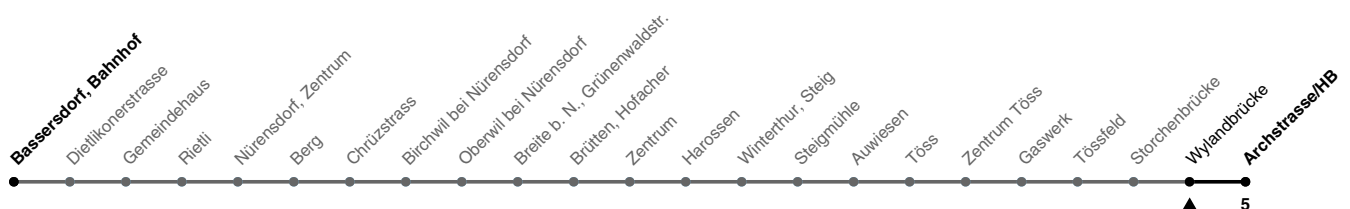

660

ZVV-Contact 0800 988 988 | zvv.ch

Zum
Live-
Fahrplan

Wylandbrücke

Richtung Winterthur, Archstrasse/HB

h	Montag - Freitag	Samstag	Sonn- und Feiertag
5	42		
6	12 22 39 52	20 50	48
7	10 25 40 55	20 50	18 48
8	23 51	20 50	18 48
9	21 51	20 51	18 50
10	21 51	21 51	20 50
11	21 51	21 51	20 50
12	21 51	21 51	20 50
13	21 51	21 51	20 50
14	21 51	21 51	20 50
15	21 51	21 51	20 50
16	21 53	21 51	20 50
17	10 23 40 53	21 51	20 50
18	10 23 40 53	21 50	20 50
19	09 20 39 50	20 50	20 50
20	20 48	20 48	20 48
21	18 48	18 48	18 48
22	18 48	18 48	18 48
23	18 48	18 48	18 48
0	18 48	18 48	18 48
1	18a	18	

a) Nur Freitag.

Als Feiertage gelten: 25./26. Dez., 1./2. Jan., Karfreitag, Ostermontag, 1. Mai, Auffahrt, Pfingstmontag, 1. Aug.

Ungefähre Reisezeit in Minuten

Gültig von 10.12.2023 - 14.12.2024

STADTBUS
Winterthur