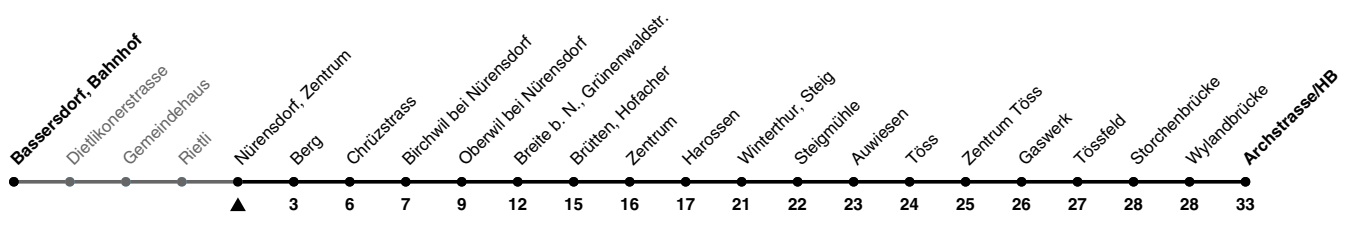

# 660

ZVV-Contact 0800 988 988 | zvv.ch

Zum Live-Fahrplan

Zentrum

## Richtung Winterthur, Archstrasse/HB

h	Montag - Freitag	Samstag	Sonn- und Feiertag
5	53	51	
6	23 54	21 51	21 51
7	24 52	21 51	21 51
8	22 52	21 51	21 51
9	22 52	22 52	21 51
10	22 52	22 52	21 51
11	22 52	22 52	21 51
12	22 52	22 52	21 51
13	22 52	22 52	21 51
14	22 52	22 52	21 51
15	22 52	22 52	21 51
16	22 52	22 52	21 51
17	22 52	22 52	21 51
18	22 51	21 51	21 51
19	21 51	21 51	21 51
20	25 55	25 55	25 55
21	25 55	25 55	25 55
22	25 55	25 55	25 55
23	25 55	25 55	25 55
0	25 55a	25 55	25

a) Nur Freitag.

Als Feiertage gelten: 25./26. Dez., 1./2. Jan., Karfreitag, Ostermontag, 1. Mai, Auffahrt, Pfingstmontag, 1. Aug.

Ungefähre Reisezeit in Minuten

Gültig von 10.12.2023 - 14.12.2024

**STADTBUS**  
Winterthur