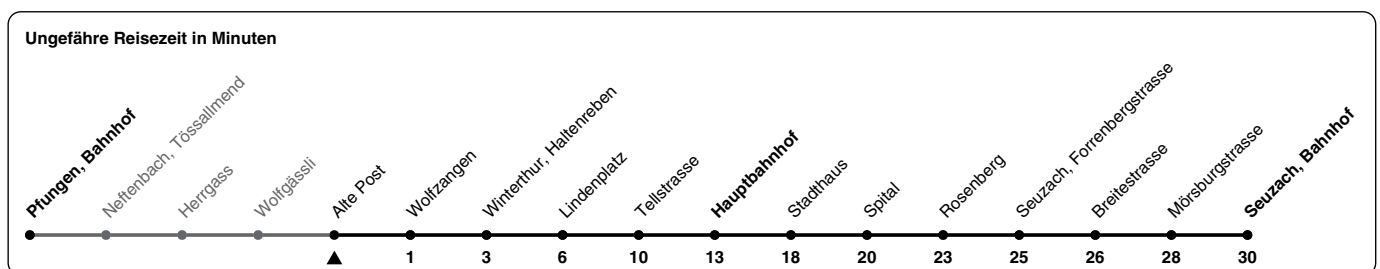

674

ZVV-Contact 0800 988 988 | zvv.ch

Zum Live-Fahrplan

Alte Post

Richtung **Seuzach, Bahnhof**

via **Winterthur, Hauptbahnhof**

h	Montag - Freitag	Samstag	Sonn- und Feiertag
5	28 58	28 58	
6	19 34 49	28 58	28 58
7	04 19 34 49a 58	28 58	28 58
8	28 58	28 58	28 58
9	28 58	28 58	28 58
10	28 58	28 58	28 58
11	28 58	28 58	28 58
12	28 58	28 58	28 58
13	28 58	28 58	28 58
14	28 58	28 58	28 58
15	28 56	28 58	28 58
16	28 58	28 58	28 58
17	28 58	28 58	28 58
18	28 58	28 58	28 58
19	28 58	28 58	28 58
20	28	28	28
21	01 31	01 31	01 31
22	01 31	01 31	01 31
23	01 31	01 31	01 31
0	01 31b	01 31	01

a) bis Winterthur, Hauptbahnhof b) Nur Freitag.

Als Feiertage gelten: 25./26. Dez., 1./2. Jan., Karfreitag, Ostermontag, 1. Mai, Auffahrt, Pfingstmontag, 1. Aug.

Gültig von 10.12.2023 - 14.12.2024

GEMEINSAM VORWÄRTS.