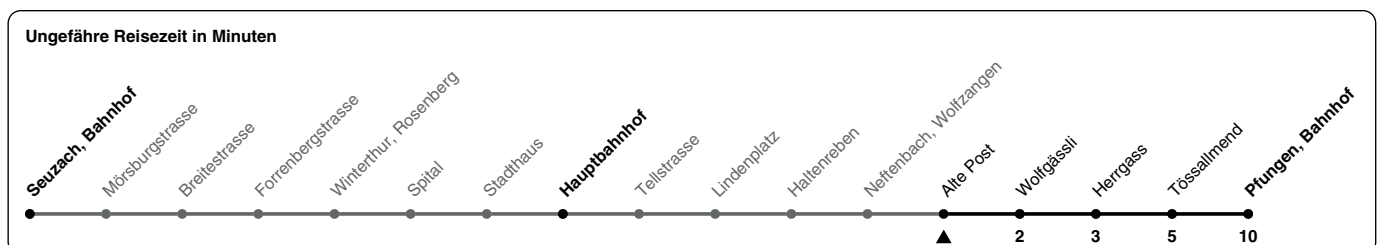

674

ZVV-Contact 0800 988 988 | zvv.ch

Zum Live-Fahrplan

Alte Post

Richtung **Pfungen, Bahnhof**

h	Montag - Freitag	Samstag	Sonn- und Feiertag
5			
6	00 30 58	00 30	58
7	28 58	00 30	28 58
8	30	00 30	28 58
9	00 30	00 30	28 58
10	00 30	00 30	28 58
11	00 30	00 30	28 58
12	00 30	00 30	28 58
13	00 30	00 30	28 58
14	00 30	00 30	28 58
15	00 30	00 30	28 58
16	00 33	00 30	28 58
17	03 11a 27 41a 57	00 30	28 58
18	11a 27 39a	00 30	28 58
19	00 30	00 30	28 58
20	00 30	00 30	28 58
21	00 26 56	00 26 56	26 56
22	26 56	26 56	26 56
23	26 56	26 56	26 56
0	26 58b	26 58	26

a) bis Neftenbach, Tössallmend b) Nur Freitag.

Als Feiertage gelten: 25./26. Dez., 1./2. Jan., Karfreitag, Ostermontag, 1. Mai, Auffahrt, Pfingstmontag, 1. Aug.

Gültig von 10.12.2023 - 14.12.2024

STADTBUS
Winterthur