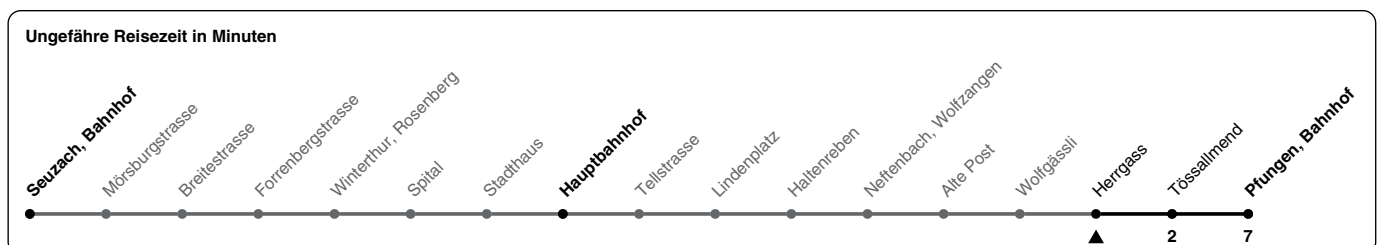

674

ZVV-Contact 0800 988 988 | zvv.ch

Zum Live-Fahrplan

Herrgass

Richtung Pfungen, Bahnhof

h	Montag - Freitag	Samstag	Sonn- und Feiertag
5			
6	03 33	03 33	
7	01 31	03 33	01 31
8	01 33	03 33	01 31
9	03 33	03 33	01 31
10	03 33	03 33	01 31
11	03 33	03 33	01 31
12	03 33	03 33	01 31
13	03 33	03 33	01 31
14	03 33	03 33	01 31
15	03 33	03 33	01 31
16	03 36	03 33	01 31
17	06 14a 30 44a	03 33	01 31
18	00 14a 30 42a	03 33	01 31
19	03 33	03 33	01 31
20	03 33	03 33	01 31
21	03 29 59	03 29 59	01 29 59
22	29 59	29 59	29 59
23	29 59	29 59	29 59
0	29	29	29
1	01b	01	

a) bis Neftenbach, Tössallmend b) Nur Freitag.

Als Feiertage gelten: 25./26. Dez., 1./2. Jan., Karfreitag, Ostermontag, 1. Mai, Auffahrt, Pfingstmontag, 1. Aug.

Gültig von 10.12.2023 - 14.12.2024

STADTBUS
Winterthur