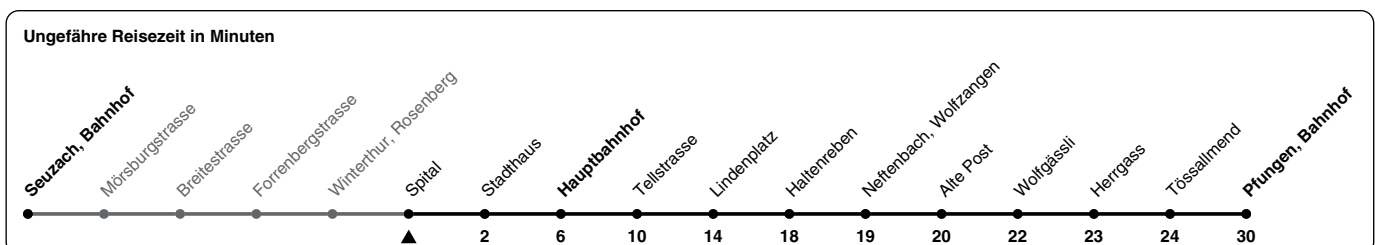

674

ZVV-Contact 0800 988 988 | zvv.ch

Zum Live-Fahrplan

Spital

Richtung Pfungen, Bahnhof

via Winterthur, Hauptbahnhof, Neftenbach, Alte Post

h	Montag - Freitag	Samstag	Sonn- und Feiertag
5	40	40	
6	10 38 53b	10 40	41
7	08 23b 38 55b	10 40	11 41
8	10 25b 40	10 40	11 41
9	10 40	10 40	11 41
10	10 40	10 40	11 41
11	10 40	10 40	11 41
12	10 40	10 40	11 41
13	10 40	10 40	11 41
14	10 40	10 40	11 41
15	10 40	10 40	11 41
16	11 41	10 40	11 41
17	05 19a 35 49a	10 40	11 41
18	05 19a 40	10 40	11 41
19	10 40	10 40	11 41
20	10 40	10 40	11 41
21	08 38	08 38	08 38
22	08 38	08 38	08 38
23	08 38	08 38	08 38
0	08 38c	08 38	08

a) bis Neftenbach, Tössallmend b) bis Winterthur, Hauptbahnhof c) Nur Freitag.

Als Feiertage gelten: 25./26. Dez., 1./2. Jan., Karfreitag, Ostermontag, 1. Mai, Auffahrt, Pfingstmontag, 1. Aug.

Gültig von 10.12.2023 - 14.12.2024