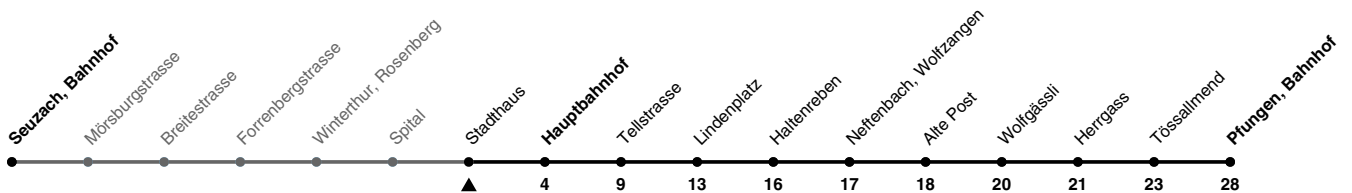

## Richtung Pfungen, Bahnhof

via Winterthur, Hauptbahnhof, Neftenbach, Alte Post

h	Montag - Freitag	Samstag	Sonn- und Feiertag
5	42	42	
6	12 40 55b	12 42	42
7	10 25b 40 57b	12 42	12 42
8	12 27b 42	12 42	12 42
9	12 42	12 42	12 42
10	12 42	12 42	12 42
11	12 42	12 42	12 42
12	12 42	12 42	12 42
13	12 42	12 42	12 42
14	12 42	12 42	12 42
15	12 42	12 42	12 42
16	13 43	12 42	12 42
17	07 21a 37 51a	12 42	12 42
18	07 21a 42	12 42	12 42
19	12 42	12 42	12 42
20	12 42	12 42	12 42
21	09 39	09 39	09 39
22	09 39	09 39	09 39
23	09 39	09 39	09 39
0	09 39c	09 39	09

Ungefähre Reisezeit in Minuten

Gültig von 10.12.2023 - 14.12.2024

**STADTBUS**  
Winterthur

GEMEINSAM VORWÄRTS.

26.10.2023