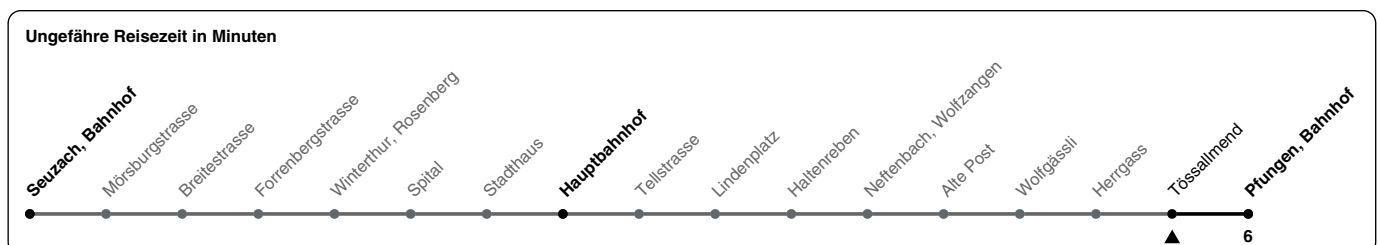

674

ZVV-Contact 0800 988 988 | zvv.ch

Zum Live-Fahrplan

Tössallmend

Richtung Pfungen, Bahnhof

h	Montag - Freitag	Samstag	Sonn- und Feiertag
5			
6	04 34	04 34	
7	02 32	04 34	02 32
8	02 34	04 34	02 32
9	04 34	04 34	02 32
10	04 34	04 34	02 32
11	04 34	04 34	02 32
12	04 34	04 34	02 32
13	04 34	04 34	02 32
14	04 34	04 34	02 32
15	04 34	04 34	02 32
16	04 37	04 34	02 32
17	07 31	04 34	02 32
18	01 32	04 34	02 32
19	04 34	04 34	02 32
20	04 34	04 34	02 32
21	04 30	04 30	02 30
22	00 30	00 30	00 30
23	00 30	00 30	00 30
0	00 30	00 30	00 30
1	02a	02	

a) Nur Freitag.

Als Feiertage gelten: 25./26. Dez., 1./2. Jan., Karfreitag, Ostermontag, 1. Mai, Auffahrt, Pfingstmontag, 1. Aug.

Gültig von 10.12.2023 - 14.12.2024

STADTBUS
Winterthur

GEMEINSAM VORWÄRTS.