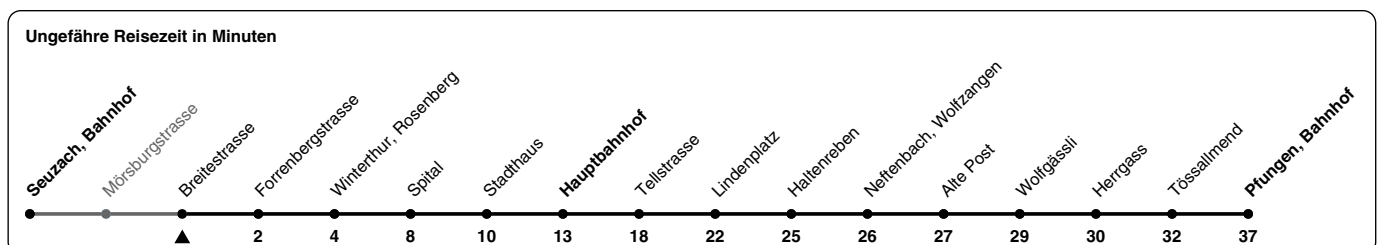

674

ZVV-Contact 0800 988 988 | zvv.ch

Zum Live-Fahrplan

Breitestrasse

Richtung **Pfungen, Bahnhof**

via Winterthur, Hauptbahnhof, Neftenbach, Alte Post

h	Montag - Freitag	Samstag	Sonn- und Feiertag
5	32	32	
6	02 30 45b	02 32	34
7	00 15b 30 47b	02 32	04 34
8	02 17b 32	02 32	04 34
9	02 32	02 32	04 34
10	02 32	02 32	04 34
11	02 32	02 32	04 34
12	02 32	02 32	04 34
13	02 32	02 32	04 34
14	02 32	02 32	04 34
15	02 32	02 32	04 34
16	02 32 56	02 32	04 34
17	10a 26 40a 56	02 32	04 34
18	11a 32	02 32	04 34
19	02 32	02 32	04 34
20	02 32	02 32	04 34
21	02 32	02 32	02 32
22	02 32	02 32	02 32
23	02 32	02 32	02 32
0	02 32c	02 32	02

a) bis Neftenbach, Tössallmend   b) bis Winterthur, Hauptbahnhof   c) Nur Freitag.

Als Feiertage gelten: 25./26. Dez., 1./2. Jan., Karfreitag, Ostermontag, 1. Mai, Auffahrt, Pfingstmontag, 1. Aug.

Gültig von 10.12.2023 - 14.12.2024

GEMEINSAM VORWÄRTS.

26.10.2023