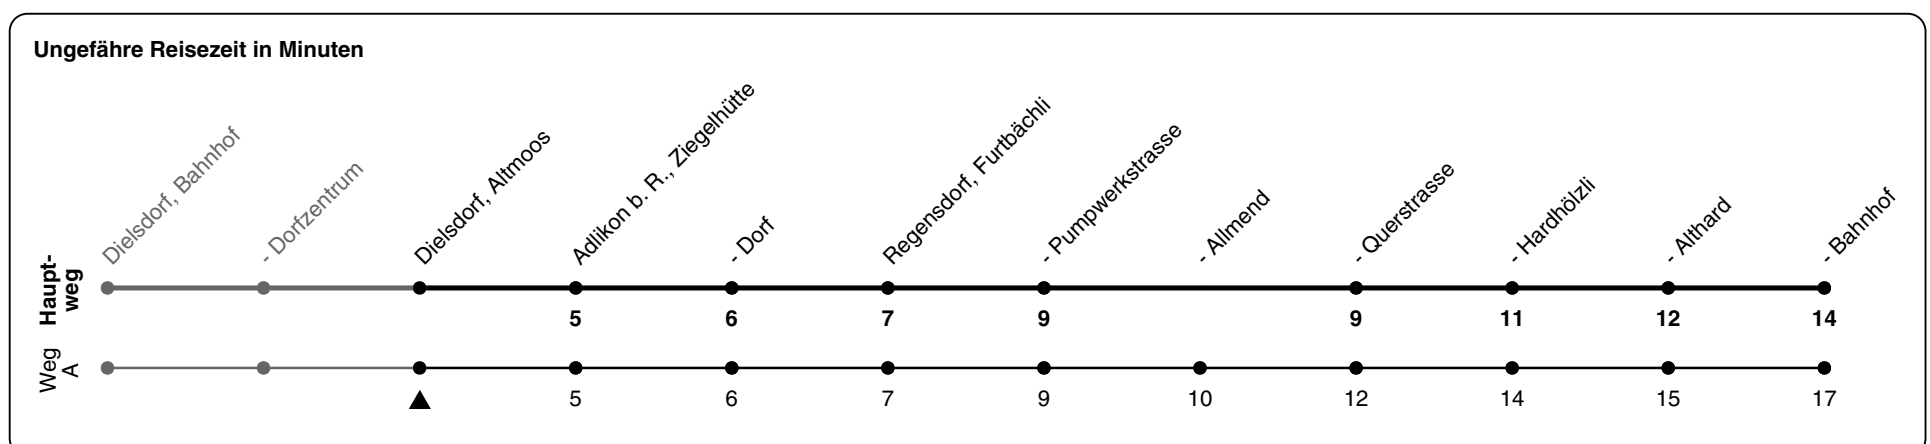

456

ZVV-Contact 0800 988 988 | zvv.ch

Zum Live-Fahrplan 

Altmoos

Richtung Regensdorf-Watt, Bahnhof

h	Montag - Freitag	Samstag	Sonn- und Feiertag
5	52		
6	22 52	22 52	
7	22 52	22 52	22 52
8	22 52	22 52	22 52
9	22 52	22 52	22 52
10	22 52	22 52	22 52
11	22 52	22 52	22 52
12	22 52	22 52	22 52
13	22 52	22 52	22 52
14	22 52	22 52	22 52
15	22 52A	22 52	22 52
16	22A 52A	22 52	22 52
17	22A 52A	22 52	22 52
18	22A 52A	22 52	22 52
19	22 52	22 52	22 52
20	22 52	22	22
21	22		
22			
23			
0			

A) fährt Weg A

Als Feiertage gelten: 25./26. Dez., 1./2. Jan., Karfreitag, Ostermontag, 1. Mai, Auffahrt, Pfingstmontag, 1. Aug.

05.10.2023

Gültig 10.12.2023 - 13.12.2025

GEMEINSAM VORWÄRTS. 