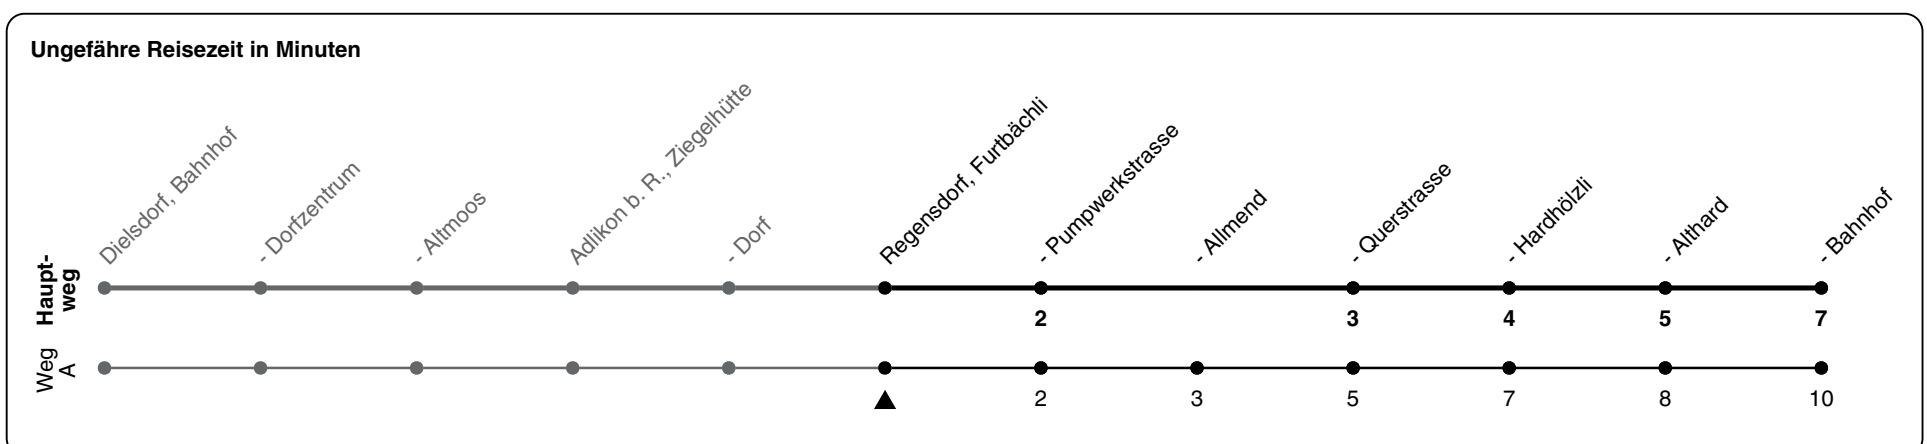

456

ZVV-Contact 0800 988 988 | zvv.ch

Zum Live-Fahrplan 

Furtbächli

Richtung Regensdorf-Watt, Bahnhof

h	Montag - Freitag	Samstag	Sonn- und Feiertag
5	59		
6	29 59	28 58	
7	29 59	28 58	28 58
8	28 58	28 58	28 58
9	28 58	28 58	28 58
10	28 58	28 58	28 58
11	28 58	28 58	28 58
12	28 58	28 58	28 58
13	28 58	28 58	28 58
14	28 58	28 58	28 58
15	28 58A	28 58	28 58
16	29A 59A	28 58	28 58
17	29A 59A	28 58	28 58
18	28A 58A	28 58	28 58
19	28 58	28 58	28 58
20	28 58	28	28
21	28		
22			
23			
0			

A) fährt Weg A

Als Feiertage gelten: 25./26. Dez., 1./2. Jan., Karfreitag, Ostermontag, 1. Mai, Auffahrt, Pfingstmontag, 1. Aug.

05.10.2023

Gültig 10.12.2023 - 13.12.2025

GEMEINSAM VORWÄRTS. 