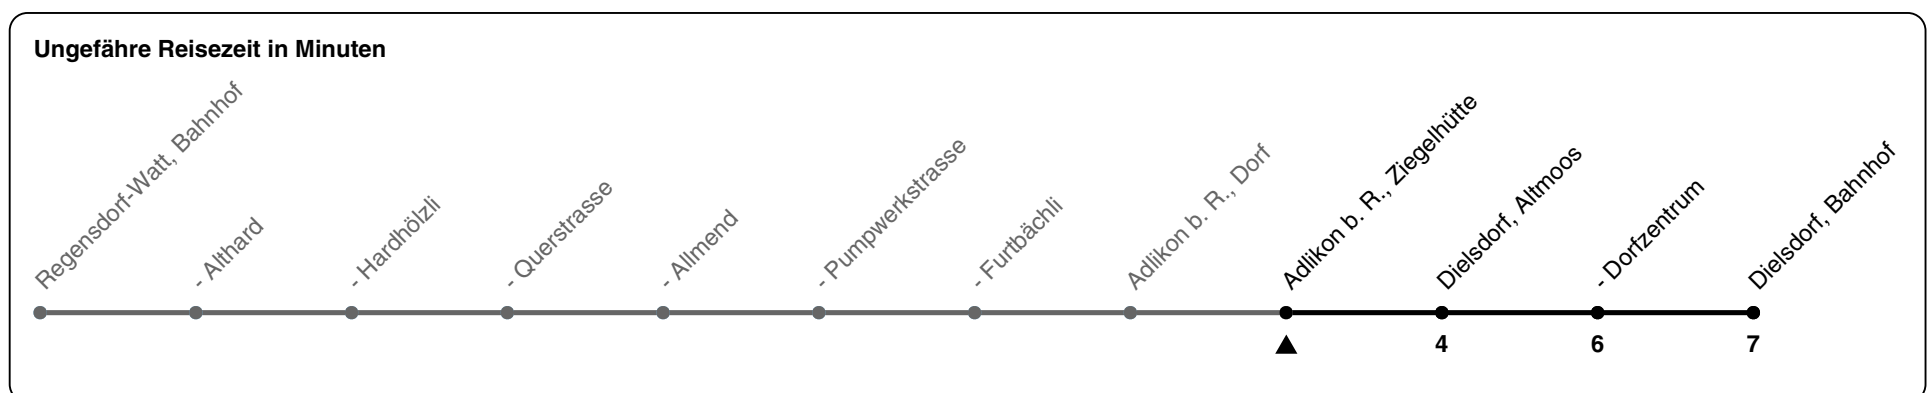

456

ZVV-Contact 0800 988 988 | zvv.ch

Zum Live-Fahrplan 

Ziegelhütte

Richtung Dielsdorf, Bahnhof

h	Montag - Freitag	Samstag	Sonn- und Feiertag
5			
6	03 33	02 32	
7	03 33	02 32	01 31
8	03 33	02 32	01 31
9	02 32	02 32	01 31
10	02 32	02 32	01 31
11	02 32	02 32	01 31
12	02 32	02 32	01 31
13	02 32	02 32	01 31
14	02 32	02 32	01 31
15	02 32	02 32	01 31
16	02 33	02 32	01 31
17	03 33	02 32	01 31
18	03 32	02 32	01 31
19	02 32	02 32	01 31
20	02 32	02	01
21	02		
22			
23			
0			

Als Feiertage gelten: 25./26. Dez., 1./2. Jan., Karfreitag, Ostermontag, 1. Mai, Auffahrt, Pfingstmontag, 1. Aug.

05.10.2023

Gültig 10.12.2023 - 13.12.2025

GEMEINSAM VORWÄRTS. 