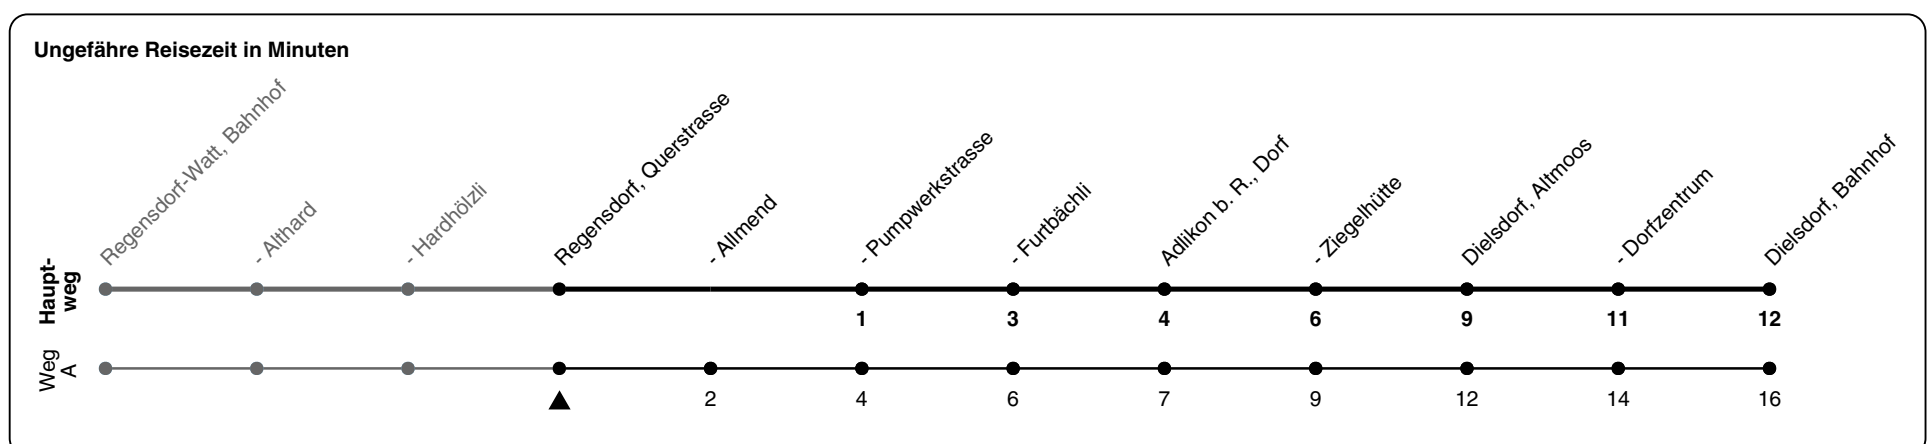

456

ZVV-Contact 0800 988 988 | zvv.ch

Zum Live-Fahrplan

Querstrasse

Richtung Dielsdorf, Bahnhof

h	Montag - Freitag	Samstag	Sonn- und Feiertag
5	55A	57	
6	25A 55A	27 57	57
7	25A 55A	27 57	27 57
8	25A 55A	27 57	27 57
9	25A 57	27 57	27 57
10	27 57	27 57	27 57
11	27 57	27 57	27 57
12	27 57	27 57	27 57
13	27 57	27 57	27 57
14	27 57	27 57	27 57
15	27 57	27 57	27 57
16	27 57	27 57	27 57
17	27 57	27 57	27 57
18	27 57	27 57	27 57
19	27 57	27 57	27 57
20	27 57		
21			
22			
23			
0			

A) fährt Weg A

Als Feiertage gelten: 25./26. Dez., 1./2. Jan., Karfreitag, Ostermontag, 1. Mai, Auffahrt, Pfingstmontag, 1. Aug.

22.02.2024

Gültig 18.3.2024 - 13.12.2025

GEMEINSAM VORWÄRTS.