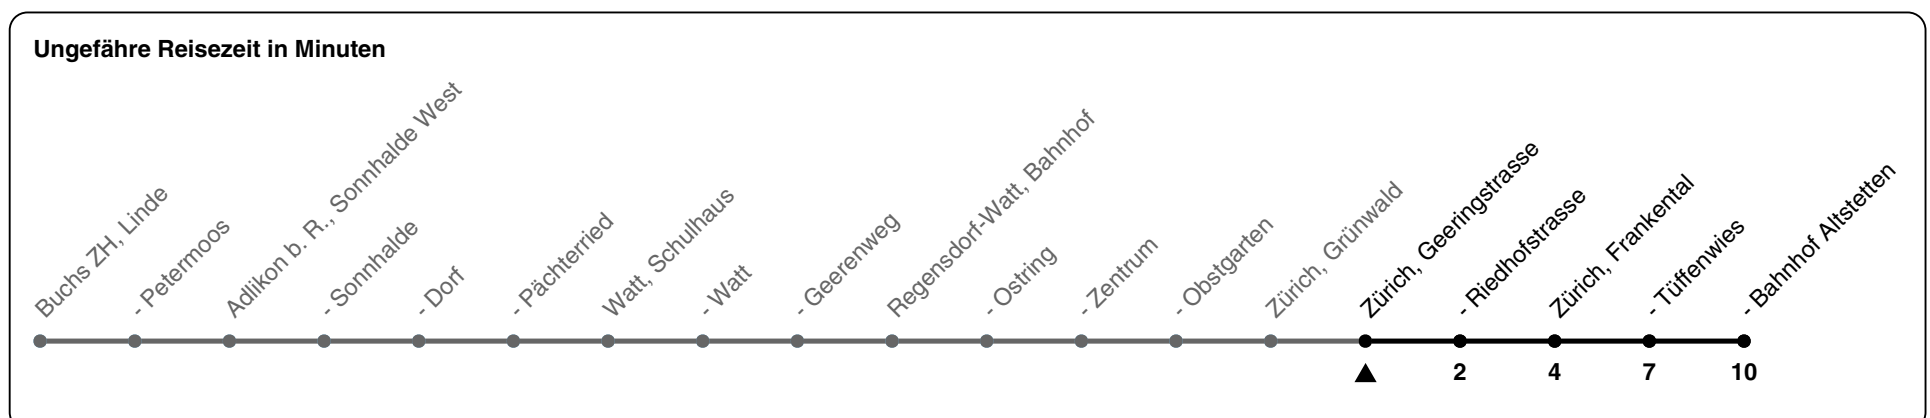

485

ZVV-Contact 0800 988 988 | zvv.ch

Zum Live-Fahrplan 

Geeringstrasse

Richtung Zürich, Bahnhof Altstetten

h	Montag - Freitag	Samstag	Sonn- und Feiertag
5	31	30a	
6	01 16 31 46	00a 15a 30a 45a	10a 40a
7	01 16 31 46	00a 15a 30a 45a	10a 40a
8	01 16 31 45	00a 15a 30a 45a	10a 40a
9	00 15 30 45	00a 15a 30a 45a	10a 40a
10	00 15 30 45	00a 15a 30a 45a	10a 40a
11	00 15 30 45	00a 15a 30a 45a	10a 40a
12	00 15 30 45	00a 15a 30a 45a	10a 40a
13	00 15 30 45	00a 15a 30a 45a	10a 40a
14	00 15 30 45	00a 15a 30a 45a	10a 40a
15	00 15 30 45	00a 15a 30a 45a	10a 40a
16	00 16 31 46	00a 15a 30a 45a	10a 40a
17	01 16 31 46	00a 15a 30a 45a	10a 40a
18	01 16 31 46	00a 15a 29a 44a	10a 40a
19	01 16 31 45a	10a 40a	10a 40a
20	00a 15a 30a 45a	10a 40a	10a 40a
21	10a 40a	10a 40a	10a 40a
22	10a 40a	10a 40a	10a 40a
23	10a 40a	10a 40a	10a 40a
0	10a 40a	10a 40a	10a

a) bis Zürich, Frankental

Als Feiertage gelten: 25./26. Dez., 1./2. Jan., Karfreitag, Ostermontag, 1. Mai, Auffahrt, Pfingstmontag, 1. Aug.

18.10.2023

Gültig 10.12.2023 - 13.12.2025

GEMEINSAM VORWÄRTS. 