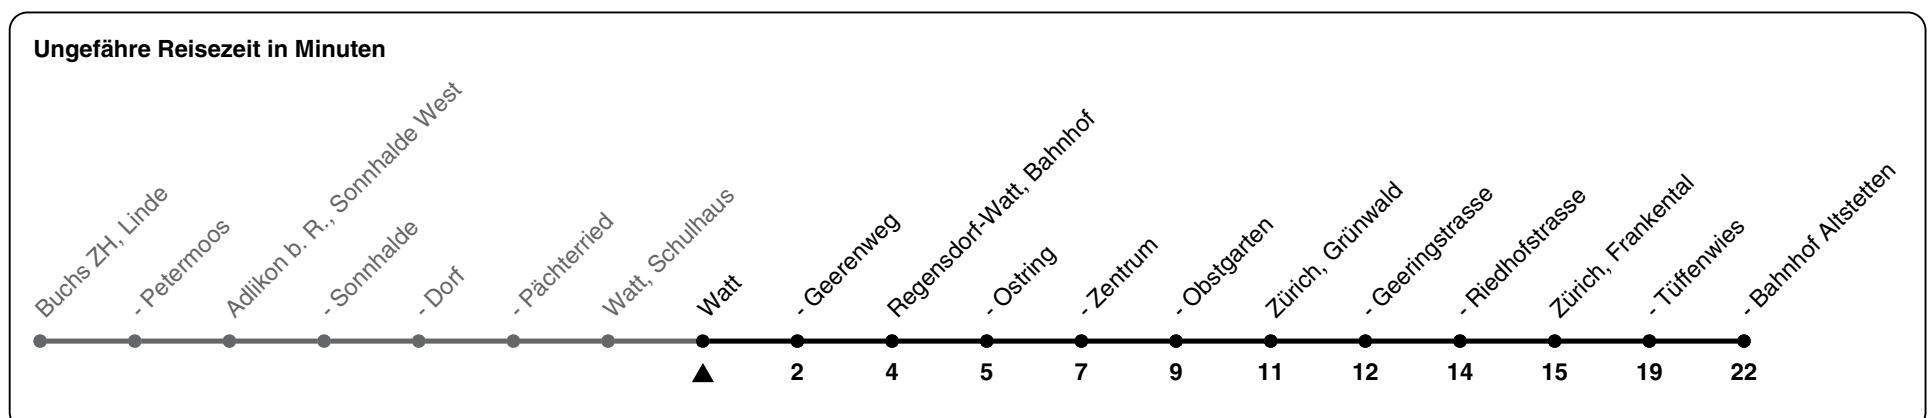

485

ZVV-Contact 0800 988 988 | zvv.ch

Zum Live-Fahrplan

Watt

Richtung Zürich, Bahnhof Altstetten

via Regensdorf-Watt, Bahnhof

h	Montag - Freitag	Samstag	Sonn- und Feiertag
5	19 49	19b 49b	
6	04 19 24a 34 49 54a	04b 19b 34b 49b	00b 30b
7	04 19 24a 34 49 54a	04b 19b 34b 49b	00b 30b
8	04 19 34 49	04b 19b 34b 49b	00b 30b
9	04 19 34 49	04b 19b 34b 49b	00b 30b
10	04 19 34 49	04b 19b 34b 49b	00b 30b
11	04 19 34 49	04b 19b 34b 49b	00b 30b
12	04 19 34 49	04b 19b 34b 49b	00b 30b
13	04 19 34 49	04b 19b 34b 49b	00b 30b
14	04 19 34 49	04b 19b 34b 49b	00b 30b
15	04 19 34 49	04b 19b 34b 49b	00b 30b
16	04 19 34 49	04b 19b 34b 49b	00b 30b
17	04 19 34 49	04b 19b 34b 49b	00b 30b
18	04 19 34 49	04b 19b 34b 49a	00b 30b
19	04 19 34b 49b	00b 30b	00b 30b
20	04b 19b 34b 49a	00b 30b	00b 30b
21	00b 30b	00b 30b	00b 30b
22	00b 30b	00b 30b	00b 30b
23	00b 30b	00b 30b	00b 30b
0	00b 30b	00b 30b	00b

a) bis Regensdorf-Watt, Bahnhof b) bis Zürich, Frankental

Als Feiertage gelten: 25./26. Dez., 1./2. Jan., Karfreitag, Ostermontag, 1. Mai, Auffahrt, Pfingstmontag, 1. Aug.

18.10.2023

Gültig 10.12.2023 - 13.12.2025