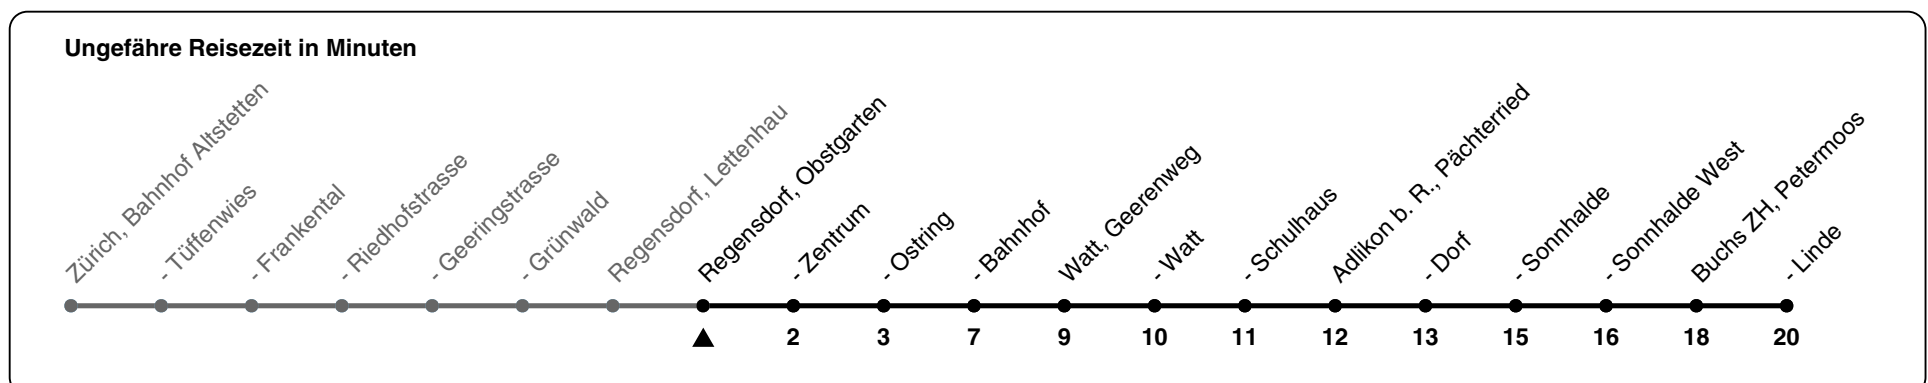

# 485

ZVV-Contact 0800 988 988 | zvv.ch

Zum Live-Fahrplan

Obstgarten

## Richtung Buchs ZH, Linde

via Regensdorf-Watt, Bahnhof

h	Montag - Freitag	Samstag	Sonn- und Feiertag
5			
6	01 16 31 46	02 17 32 47	20 50
7	01 16 31 46	02 17 32 47	20 50
8	01 16 31a 46	02 17 32 47	20 50
9	01a 16 31a 46	02 17 32 47	20 50
10	01 16 31 46	02 17 32 47	20 50
11	01 16 31 46	02 17 32 47	20 50
12	01 16 31 46	02 17 32 47	20 50
13	01 16 31 46	02 17 32 47	20 50
14	01 16 31 46a	02 17 32 47	20 50
15	01 16a 31 46	02 17 32 47	20 50
16	01 16 31 46	02 17 32 47	20 50
17	01 16 31 46	02 17 32 47	20 50b
18	01 16 31 46	02 17 32 47	20b 50b
19	01 16 31 46a	02a 20 50	20b 50b
20	01 17 32 47	20 50	20b 50b
21	02a 20b 50b	20b 50b	20b 50b
22	20b 50b	20b 50b	20b 50b
23	20b 50b	20b 50b	20b 50b
0	20b 50a	20b 50a	20b

a) bis Regensdorf-Watt, Bahnhof      b) fährt auf Verlangen bis Boppelsen

Als Feiertage gelten: 25./26. Dez., 1./2. Jan., Karfreitag, Ostermontag, 1. Mai, Auffahrt, Pfingstmontag, 1. Aug.

18.10.2023

Gültig 10.12.2023 - 13.12.2025