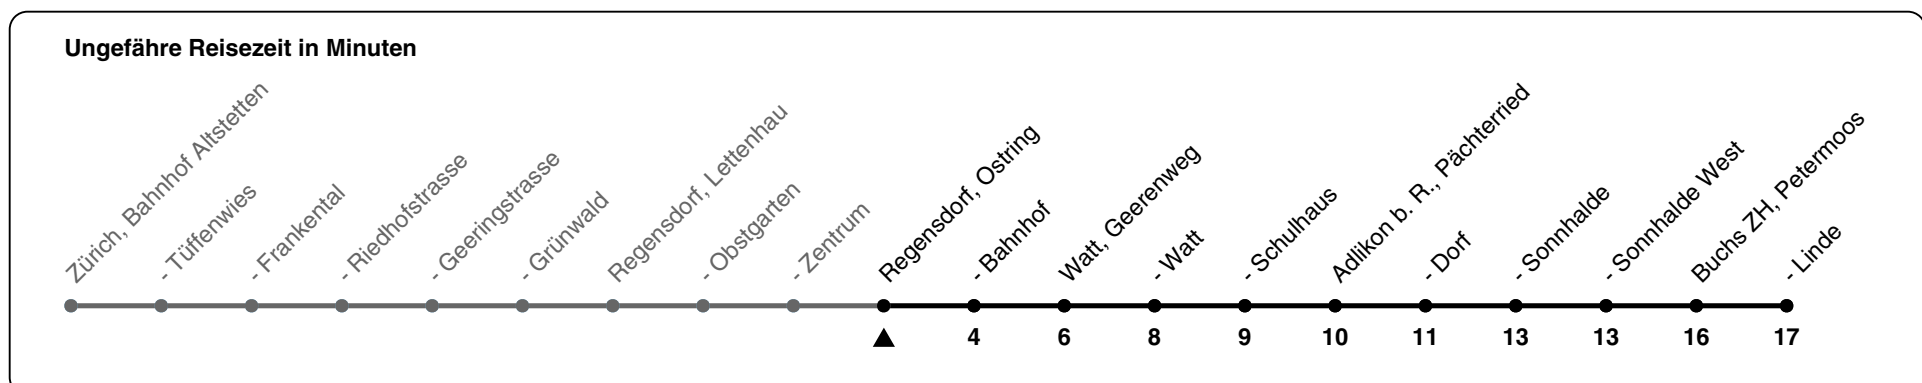

485

ZVV-Contact 0800 988 988 | zvv.ch

Zum Live-Fahrplan 

Ostring

Richtung Buchs ZH, Linde

via Regensdorf-Watt, Bahnhof

h	Montag - Freitag	Samstag	Sonn- und Feiertag
5			
6	04 19 34 49	04 19 34 49	22 52
7	04 19 34 49	04 19 34 49	22 52
8	04 19 34a 49	04 19 34 49	22 52
9	04a 19 34a 49	04 19 34 49	22 52
10	04 19 34 49	04 19 34 49	22 52
11	04 19 34 49	04 19 34 49	22 52
12	04 19 34 49	04 19 34 49	22 52
13	04 19 34 49	04 19 34 49	22 52
14	04 19 34 49a	04 19 34 49	22 52
15	04 19a 34 49	04 19 34 49	22 52
16	04 19 34 49	04 19 34 49	22 52
17	04 19 34 49	04 19 34 49	22 52b
18	04 19 34 49	04 19 34 49	22b 52b
19	04 19 34 49a	04a 22 52	22b 52b
20	04 19 34 49	22 52	22b 52b
21	04a 22b 52b	22b 52b	22b 52b
22	22b 52b	22b 52b	22b 52b
23	22b 52b	22b 52b	22b 52b
0	22b 52a	22b 52a	22b

a) bis Regensdorf-Watt, Bahnhof b) fährt auf Verlangen bis Boppelsen

Als Feiertage gelten: 25./26. Dez., 1./2. Jan., Karfreitag, Ostermontag, 1. Mai, Auffahrt, Pfingstmontag, 1. Aug.

18.10.2023

Gültig 10.12.2023 - 13.12.2025