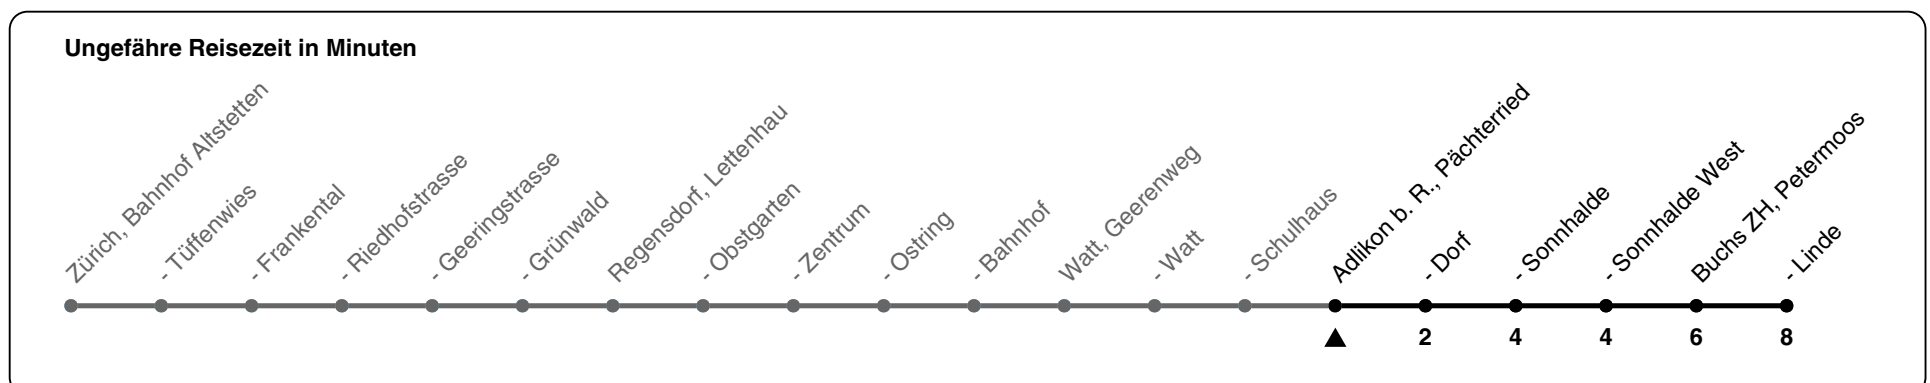

## Richtung Buchs ZH, Linde

h	Montag - Freitag	Samstag	Sonn- und Feiertag
5			
6	13 28 43 58	13 28 43 58	29 59
7	13 28 43 58	13 28 43 58	29 59
8	13 28 43 58	13 28 43 58	29 59
9	13 28 43 58	13 28 43 58	29 59
10	13 28 43 58	13 28 43 58	29 59
11	13 28 43 58	13 28 43 58	29 59
12	13 28 43 58	13 28 43 58	29 59
13	13 28 43 58	13 28 43 58	29 59
14	13 28 43 58	13 28 43 58	29 59
15	13 28 43 58	13 28 43 58	29 59
16	13 29 44 59	13 28 43 58	29 59
17	09a 14 29 39a 44 59	13 28 43 58	29 59b
18	09a 14 29 39a 44 59	13 28 43 58	29b 59b
19	09a 14 29 44 59	29 59	29b 59b
20	14 28 43 58	29 59	29b 59b
21	29b 59b	29b 59b	29b 59b
22	29b 59b	29b 59b	29b 59b
23	29b 59b	29b 59b	29b 59b
0	29b	29b	29b

a) bis Adlikon b. R., Sonnhalde West      b) fährt auf Verlangen bis Boppelsen

Als Feiertage gelten: 25./26. Dez., 1./2. Jan., Karfreitag, Ostermontag, 1. Mai, Auffahrt, Pfingstmontag, 1. Aug.

18.10.2023