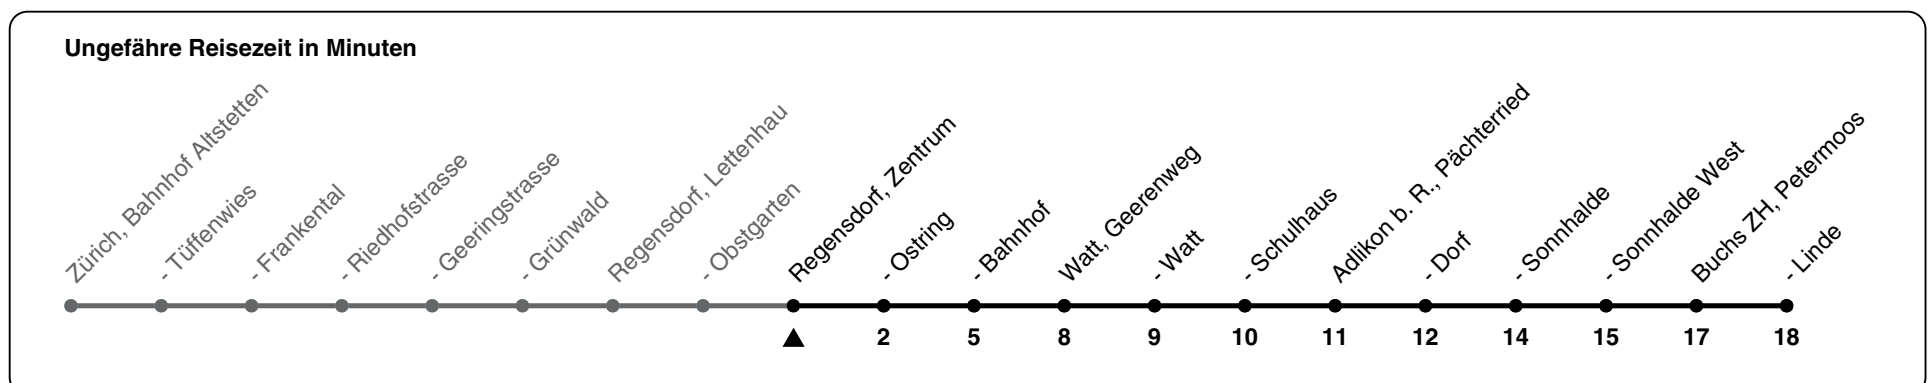

485

ZVV-Contact 0800 988 988 | zvv.ch

Zum Live-Fahrplan 

Zentrum

Richtung Buchs ZH, Linde

via Regensdorf-Watt, Bahnhof

h	Montag - Freitag	Samstag	Sonn- und Feiertag
5			
6	02 17 32 47	03 18 33 48	21 51
7	02 17 32 47	03 18 33 48	21 51
8	02 17 32a 47	03 18 33 48	21 51
9	02a 17 32a 47	03 18 33 48	21 51
10	02 17 32 47	03 18 33 48	21 51
11	02 17 32 47	03 18 33 48	21 51
12	02 17 32 47	03 18 33 48	21 51
13	02 17 32 47	03 18 33 48	21 51
14	02 17 32 47a	03 18 33 48	21 51
15	02 17a 32 47	03 18 33 48	21 51
16	02 17 32 47	03 18 33 48	21 51
17	02 17 32 47	03 18 33 48	21 51b
18	02 17 32 47	03 18 33 48	21b 51b
19	02 17 32 47a	03a 21 51	21b 51b
20	02 18 33 48	21 51	21b 51b
21	03a 21b 51b	21b 51b	21b 51b
22	21b 51b	21b 51b	21b 51b
23	21b 51b	21b 51b	21b 51b
0	21b 51a	21b 51a	21b

a) bis Regensdorf-Watt, Bahnhof b) fährt auf Verlangen bis Boppelsen

Als Feiertage gelten: 25./26. Dez., 1./2. Jan., Karfreitag, Ostermontag, 1. Mai, Auffahrt, Pfingstmontag, 1. Aug.

18.10.2023

Gültig 10.12.2023 - 13.12.2025