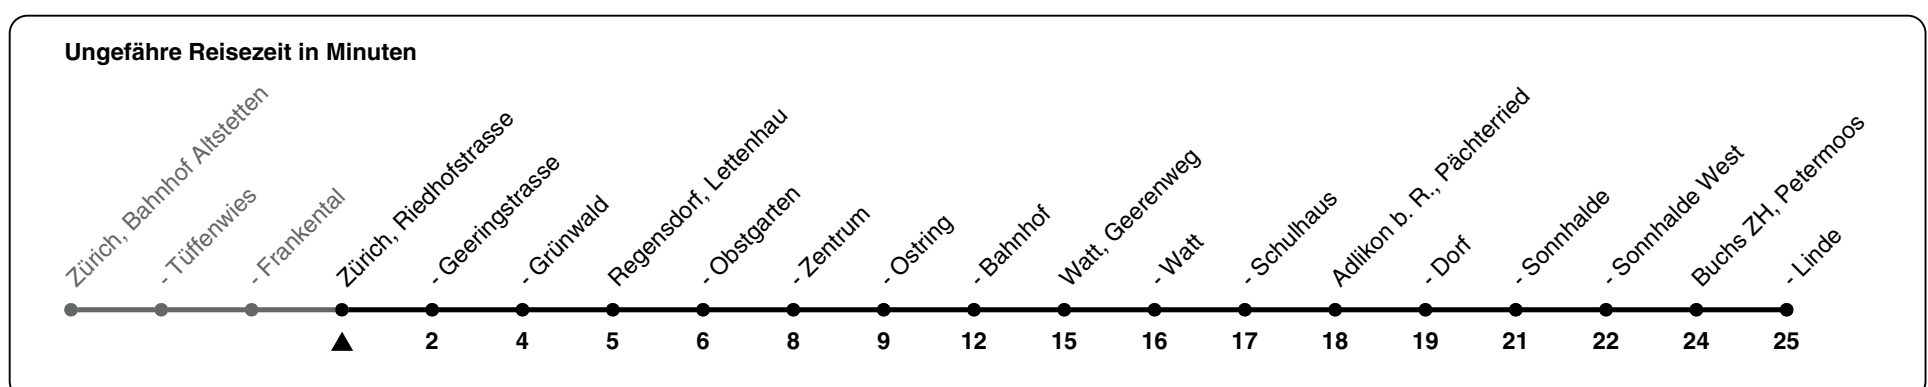

485

ZVV-Contact 0800 988 988 | zvv.ch

Zum Live-Fahrplan

Riedhofstrasse

Richtung Buchs ZH, Linde

via Regensdorf-Watt, Bahnhof

h	Montag - Freitag	Samstag	Sonn- und Feiertag
5	55	56	
6	10 25 40 55	11 26 41 56	15 45
7	10 25 40 55	11 26 41 56	15 45
8	10 25a 40 55a	11 26 41 56	15 45
9	10 25a 40 55	11 26 41 56	15 45
10	10 25 40 55	11 26 41 56	15 45
11	10 25 40 55	11 26 41 56	15 45
12	10 25 40 55	11 26 41 56	15 45
13	10 25 40 55	11 26 41 56	15 45
14	10 25 40a 55	11 26 41 56	15 45
15	10a 25 40 55	11 26 41 56	15 45
16	09 24 39 54	11 26 41 56	15 45
17	09 24 39 54	11 26 41 56	15 45b
18	09 24 39 54	11 26 41 56a	15b 45b
19	09 24 39a 54	15 45	15b 45b
20	11 26 41 56a	15 45	15b 45b
21	15b 45b	15b 45b	15b 45b
22	15b 45b	15b 45b	15b 45b
23	15b 45b	15b 45b	15b 45b
0	15b 45a	15b 45a	15b

a) bis Regensdorf-Watt, Bahnhof b) fährt auf Verlangen bis Boppelsen

Als Feiertage gelten: 25./26. Dez., 1./2. Jan., Karfreitag, Ostermontag, 1. Mai, Auffahrt, Pfingstmontag, 1. Aug.

18.10.2023

Gültig 10.12.2023 - 13.12.2025