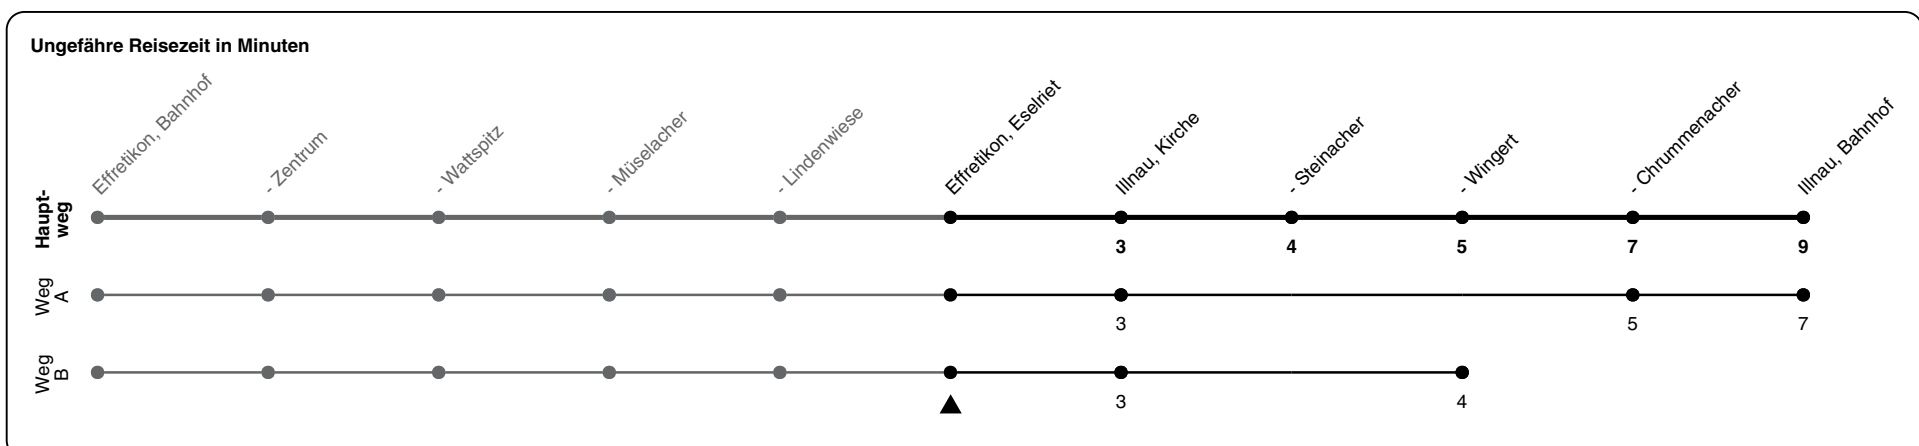

652

ZVV-Contact 0800 988 988 | zvv.ch

Eselriet

Richtung Illnau, Bahnhof

h	Montag - Freitag	Samstag	Sonn- und Feiertag
5	48		
6	10A 18 40A 48		
7	10A 18 40A 48	18	
8	10A 18 48	18	18
9	18 48	18 48B	18 48B
10	18 48	18 48B	18 48B
11	18 48	18 48B	18 48B
12	18 48	18 48B	18 48B
13	18 48	18 48B	18 48B
14	18 48	18 48B	18 48B
15	18 48	18 48B	18 48B
16	18 30 48	18 48B	18 48B
17	00 18 30 48	18 48B	18 48B
18	00 18 30 48	18 48B	18 48B
19	00 18 30 48	18 48B	18
20	00 29 59	18 29 59	29
21	29 59	29 59	29
22	29 59	29 59	29
23	29 59	29 59	29
0	32	32	32

A) fährt Weg A B) fährt Weg B

Als Feiertage gelten: 25./26. Dez., 1./2. Jan., Karfreitag, Ostermontag, 1. Mai, Auffahrt, Pfingstmontag, 1. Aug.

17.10.2023

Gültig 10.12.2023 - 13.12.2025

GEMEINSAM VORWÄRTS.