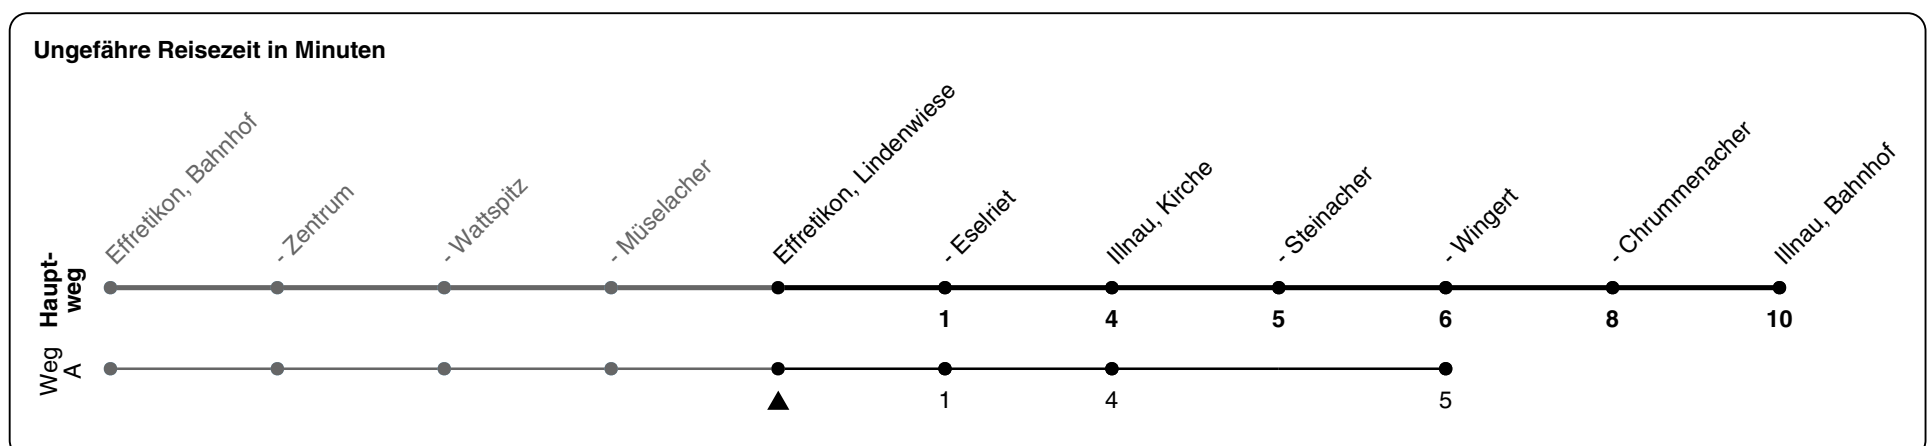

## Richtung Illnau, Bahnhof

h	Montag - Freitag	Samstag	Sonn- und Feiertag
5	47		
6	17 47		
7	17 47	17	
8	17 47	17	17
9	17 47	17 47A	17 47A
10	17 47	17 47A	17 47A
11	17 47	17 47A	17 47A
12	17 47	17 47A	17 47A
13	17 47	17 47A	17 47A
14	17 47	17 47A	17 47A
15	17 47	17 47A	17 47A
16	17 29 47 59	17 47A	17 47A
17	17 29 47 59	17 47A	17 47A
18	17 29 47 59	17 47A	17 47A
19	17 29 47 59	17 47A	17
20	28 58	17 28 58	28
21	28 58	28 58	28
22	28 58	28 58	28
23	28 58	28 58	28
0	31	31	31

A) fährt Weg A

Als Feiertage gelten: 25./26. Dez., 1./2. Jan., Karfreitag, Ostermontag, 1. Mai, Auffahrt, Pfingstmontag, 1. Aug.

17.10.2023

Gültig 10.12.2023 - 13.12.2025

GEMEINSAM VORWÄRTS. ZVV