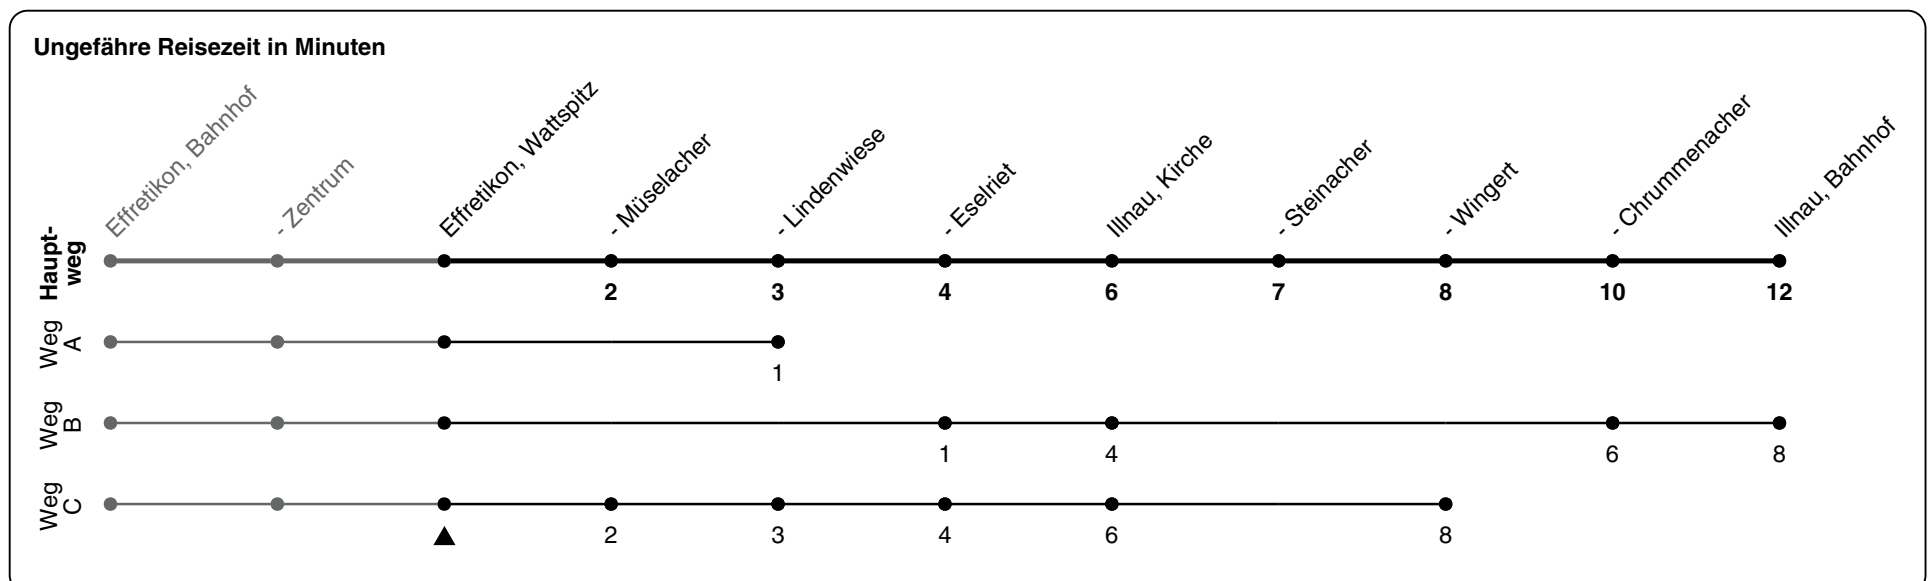

652

ZVV-Contact 0800 988 988 | zvv.ch

Zum Live-Fahrplan

Wattspitz

Richtung Illnau, Bahnhof

h	Montag - Freitag	Samstag	Sonn- und Feiertag
5	44		
6	09B 14 39B 44		
7	09B 14 39B 44	14	
8	09B 14 44 56Aa	14	14
9	14 26Aa 44 56Aa	14 26Aa 44C	14 26Aa 44C
10	14 26Aa 44 56Aa	14 26Aa 44C	14 26Aa 44C
11	14 26Aa 44 56Aa	14 26Aa 44C	14 26Aa 44C
12	14 26Aa 44 56Aa	14 26Aa 44C	14 26Aa 44C
13	14 26Aa 44 56Aa	14 26Aa 44C	14 26Aa 44C
14	14 26Aa 44 56Aa	14 26Aa 44C	14 26Aa 44C
15	14 26Aa 44 56Aa	14 26Aa 44C	14 26Aa 44C
16	14 26 44 56	14 26Aa 44C	14 26Aa 44C
17	14 26 44 56	14 26Aa 44C	14 26Aa 44C
18	14 26 44 56	14 26Aa 44C	14 26Aa 44C
19	14 26 44 56	14 26Aa 44C	14
20	26 44Aa 56	14 26 44Aa 56	26
21	26 44Aa 56	26 44Aa 56	26
22	26 44Aa 56	26 44Aa 56	26
23	26 44Aa 56	26 44Aa 56	26
0	29	29	29

A) fährt Weg A C) fährt Weg C a) fährt ab Wattspitz via Lindenwiese zur Haltestelle Müselacher
 B) fährt Weg B

Als Feiertage gelten: 25./26. Dez., 1./2. Jan., Karfreitag, Ostermontag, 1. Mai, Auffahrt, Pfingstmontag, 1. Aug.