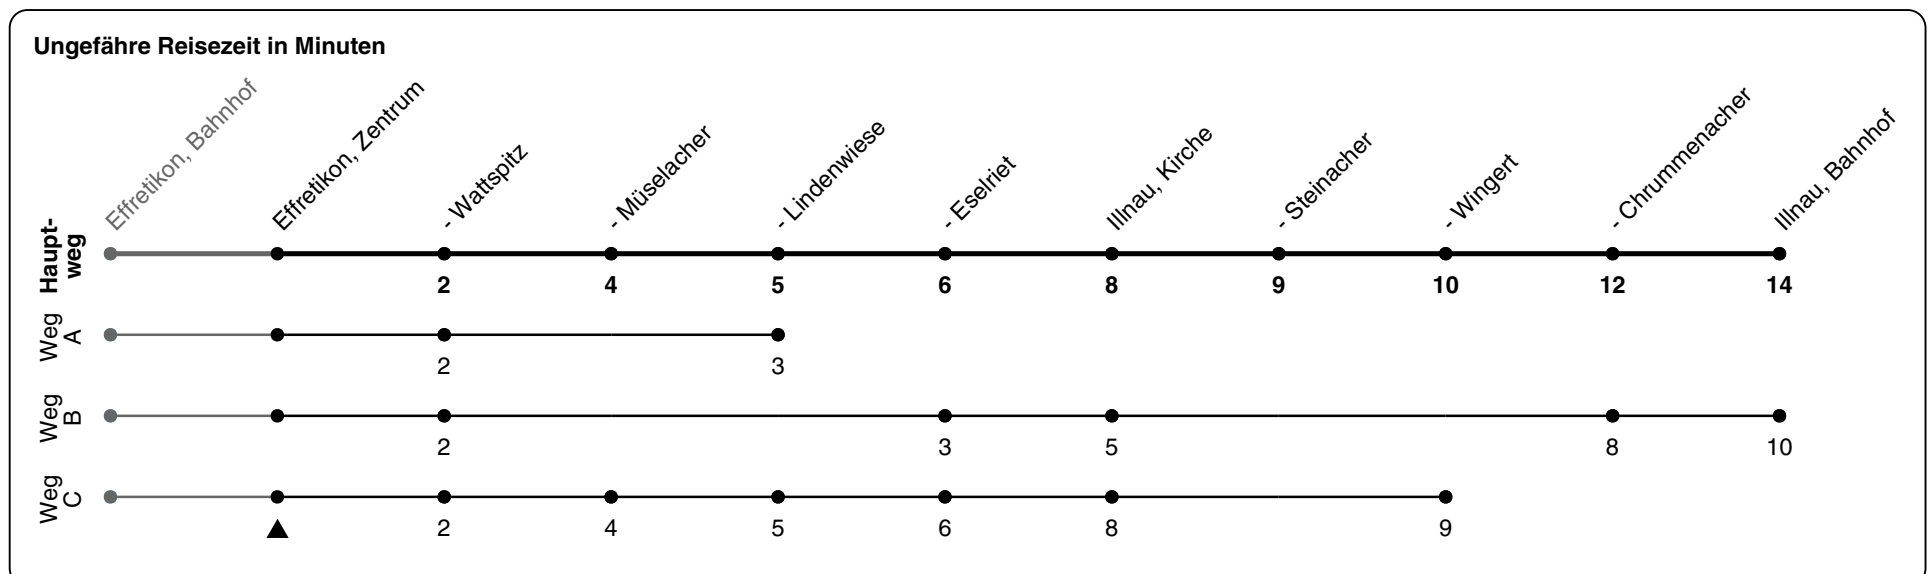

A) fährt Weg A C) fährt Weg C a) fährt ab Wattspitz via Lindenwiese zur Haltestelle Müselacher
 B) fährt Weg B

Als Feiertage gelten: 25./26. Dez., 1./2. Jan., Karfreitag, Ostermontag, 1. Mai, Auffahrt, Pfingstmontag, 1. Aug.