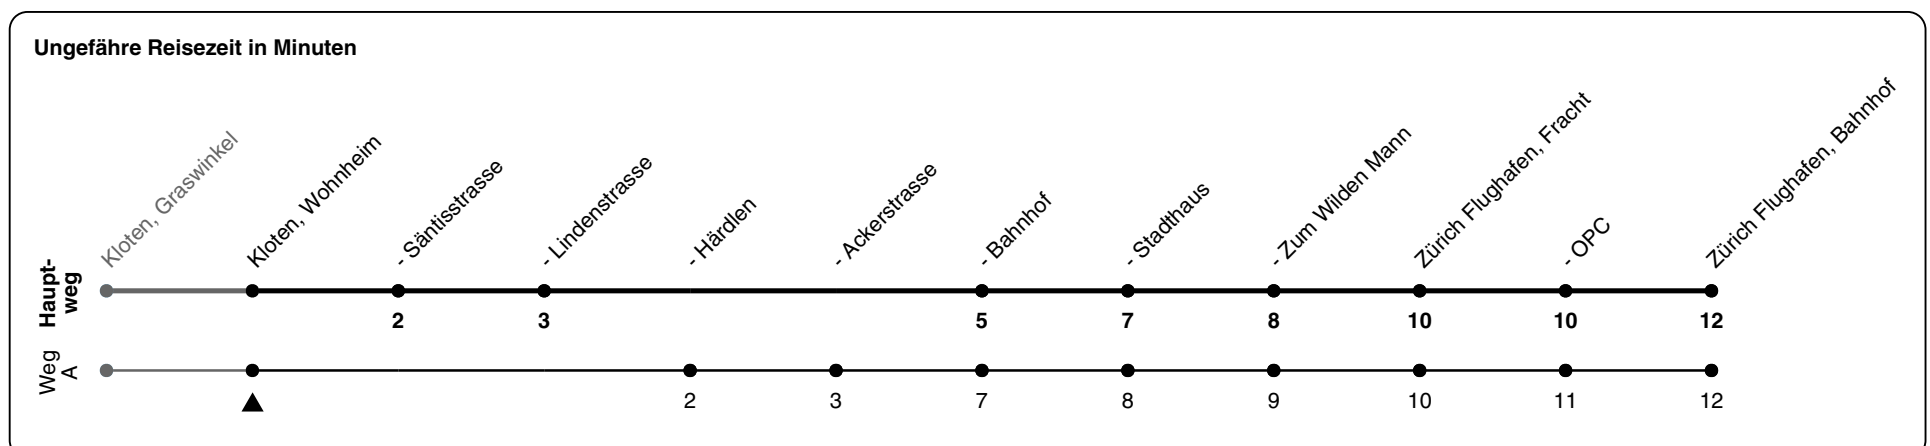

733

ZVV-Contact 0800 988 988 | zvv.ch

Zum Live-Fahrplan 

Wohnheim

Richtung Zürich Flughafen, Bahnhof

h	Montag - Freitag	Samstag	Sonn- und Feiertag
5	16 46	16 46	14A 44A
6	16 31 46	16 46	14A 44A
7	01 16 31 46	16 46	14A 44A
8	01 16 46	16 46	14A 44A
9	16 46	16 46	14A 44A
10	16 46	16 46	14A 44A
11	16 46	16 46	14A 44A
12	16 46	16 46	14A 44A
13	16 46	16 46	14A 44A
14	16 46	16 46	14A 44A
15	16 46	16 46	14A 44A
16	16 31 46	16 46	14A 44A
17	01 16 31 46	16 46	14A 44A
18	01 16 31 46	16 46	14A 44A
19	01 16 31 ^b 46	16 46	14A 44A
20	16 46	16 46	14A 44A
21	16 44A	16 44A	14A 44A
22	14A 44A	14A 44A	14A 44A
23	14A 44A	14A 44A	14A 44A
0	14A 44Aa	14A 44Aa	14A 44Aa

A) fährt Weg A a) bis Kloten, Ackerstrasse b) bis Kloten, Säntisstrasse

Als Feiertage gelten: 25./26. Dez., 1./2. Jan., Karfreitag, Ostermontag, 1. Mai, Auffahrt, Pfingstmontag, 1. Aug.

19.10.2023

Gültig 10.12.2023 - 13.12.2025