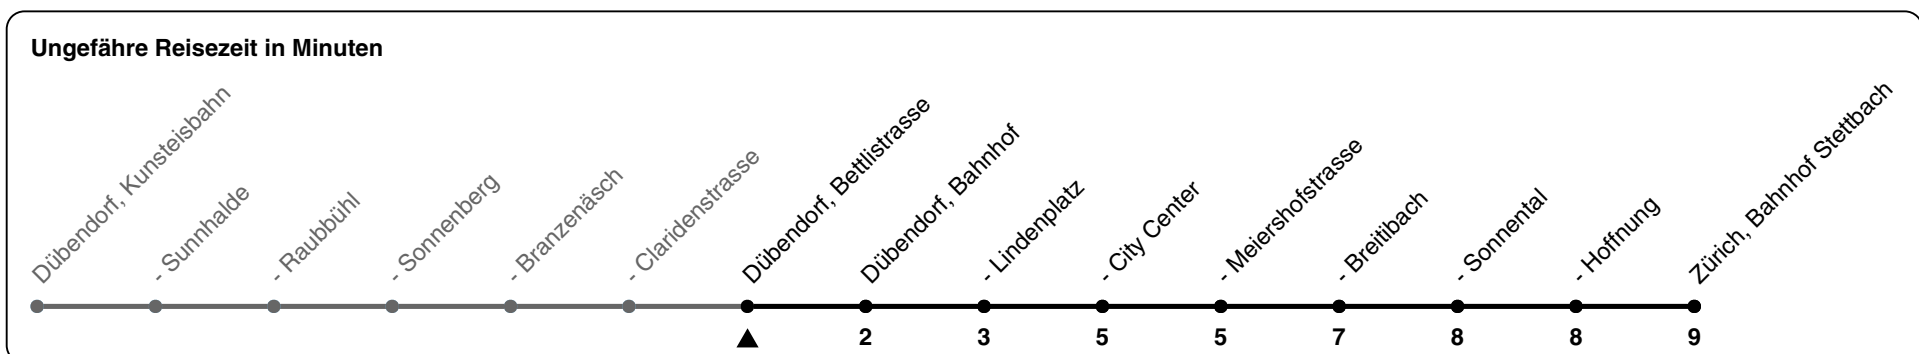

752

ZVV-Contact 0800 988 988 | zvv.ch

Zum Live-Fahrplan 

Bettlistrasse

Richtung Zürich, Bahnhof Stettbach

h	Montag - Freitag	Samstag	Sonn- und Feiertag
5	59		
6	14 29 44 59	19 49	
7	14 29 44 59	19 49	19 49
8	14 29 49	19 49	19 49
9	19 49	19 49	19 49
10	19 49	19 49	19 49
11	19 49	19 49	19 49
12	19 49	19 49	19 49
13	19 49	19 49	19 49
14	19 49	19 49	19 49
15	19 49	19 49	19 49
16	14 29 44 59	19 49	19 49
17	14 29 44 59	19 49	19 49
18	14 29 44 59	19 49	19 49
19	14 29 44 59	19 49	19 49
20	19 49	19 49	19 49
21	19 49	19 49	19 49
22	19 49	19 49	19 49
23	19 49	19 49	19 49
0			

Als Feiertage gelten: 25./26. Dez., 1./2. Jan., Karfreitag, Ostermontag, 1. Mai, Auffahrt, Pfingstmontag, 1. Aug.

Gültig 10.12.2023 - 13.12.2025

GEMEINSAM VORWÄRTS. 