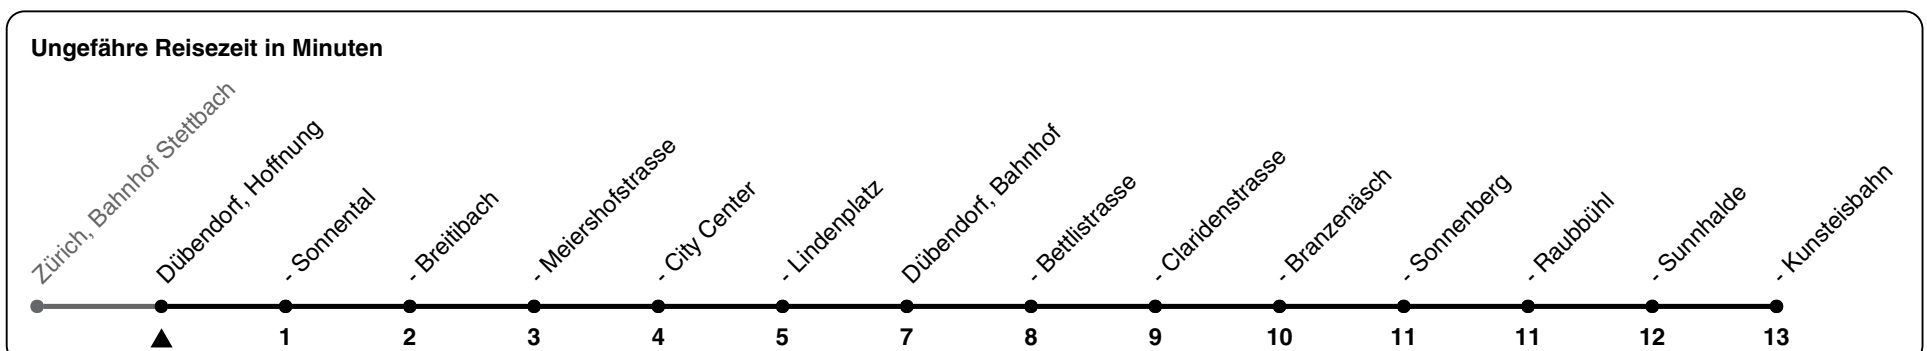

752

ZVV-Contact 0800 988 988 | zvv.ch

Zum Live-Fahrplan

Hoffnung

Richtung Dübendorf, Kunsteisbahn

h	Montag - Freitag	Samstag	Sonn- und Feiertag
5	52	46a	
6	00a 07 15a 22 30a 37 45a 52	01 16a 31 46a	
7	00a 07 15a 22 30a 37 45a 52	01 16a 31 46a	16ab 31 46ab
8	00a 07 16a 23a 31 38a 46a 53a	01 16a 31 38a 46a 53a	01 16ab 31 46ab
9	01 08a 16a 23a 31 38a 46a 53a	01 08a 16a 23a 31 38a 46a 53a	01 16ab 31 46ab
10	01 08a 16a 23a 31 38a 46a 53a	01 08a 16a 23a 31 38a 46a 53a	01 16ab 31 46ab
11	01 08a 16a 23a 31 38a 46a 53a	01 08a 16a 23a 31 38a 46a 53a	01 16ab 31 46ab
12	01 08a 16a 23a 31 38a 46a 53a	01 08a 16a 23a 31 38a 46a 53a	01 16ab 31 46ab
13	01 08a 16a 23a 31 38a 46a 53a	01 08a 16a 23a 31 38a 46a 53a	01 16ab 31 46ab
14	01 08a 16a 23a 31 38a 46a 53a	01 08a 16a 23a 31 38a 46a 53a	01 16ab 31 46ab
15	01 08a 16a 23a 31 38a 46a 53	01 08a 16a 23a 31 38a 46a 53a	01 16ab 31 46ab
16	00a 07 15a 22 30a 37 45a 52	01 08a 16a 23a 31 38a 46a 53a	01 16ab 31 46ab
17	00a 07 15a 22 30a 37 45a 52	01 08a 16a 23a 31 38a 46a 53a	01 16ab 31 46ab
18	00a 07 15a 22 30a 37 45a 52	01 08a 16a 23a 31 38a 46a 53a	01 16ab 31 46ab
19	00a 07 15a 22 30a 37 45a 52a	01 08a 16a 31 46ab	01 16ab 31 46ab
20	01 16ab 31 46ab	01 16ab 31 46ab	01 16ab 31 46ab
21	01 16ab 31 46ab	01 16ab 31 46ab	01 16ab 31 46ab
22	01 16ab 31 46ab	01 16ab 31 46ab	01 16ab 31 46ab
23	01 16ab 31 46ab	01 16ab 31 46ab	01 16ab 31 46ab
0	01 20a	01 20a	01 20a

a) bis Dübendorf, Bahnhof b) fährt ab Dübendorf, Bhf. weiter als Linie 756 nach Dübendorf, Gfenn

Als Feiertage gelten: 25./26. Dez., 1./2. Jan., Karfreitag, Ostermontag, 1. Mai, Auffahrt, Pfingstmontag, 1. Aug.