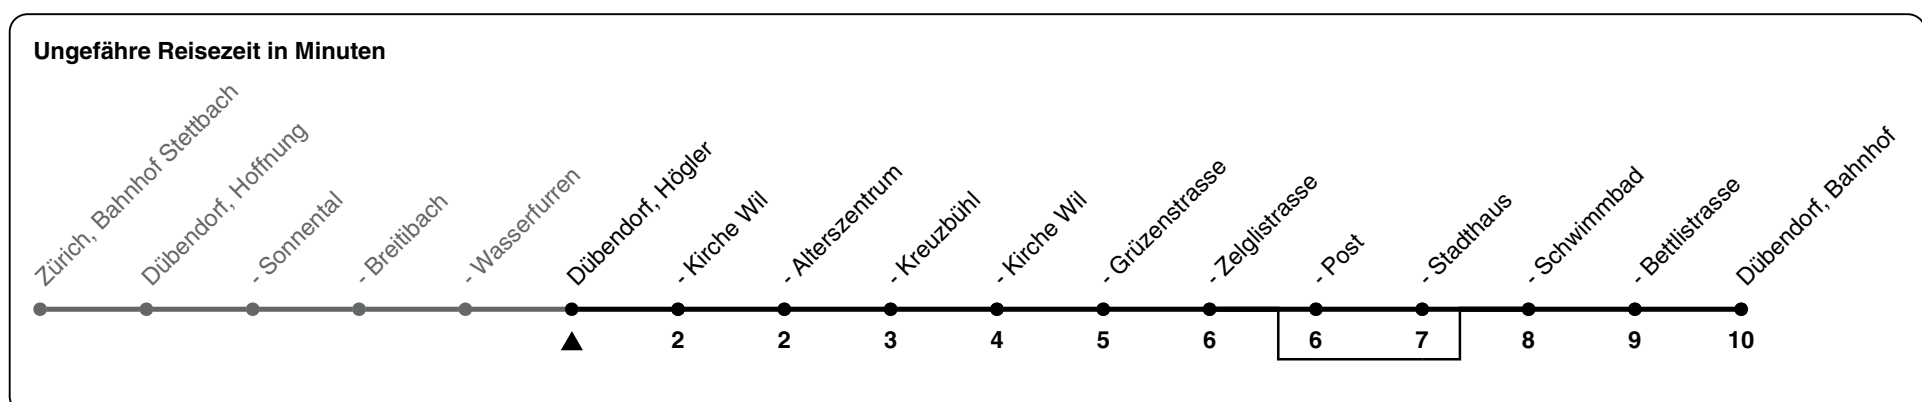

754

ZVV-Contact 0800 988 988 | zvv.ch

Zum Live-Fahrplan 

Högler

Richtung Dübendorf, Bahnhof

via Dübendorf, Kreuzbühl

h	Montag - Freitag	Samstag	Sonn- und Feiertag
5			
6	20a 50a	49	
7	20a 50a	19 49	
8	20 50	19 49	19 49
9	20 50	20 50	19 49
10	20 50	20 50	19 49
11	20 50	20 50	19 49
12	20 50	20 50	19 49
13	20 50	20 50	19 49
14	20 50	20 50	19 49
15	20 50	20 50	19 49
16	20 50	20 50	19 49
17	21 51	20 50	19 49
18	21 51	20 50	19 49
19	20 50	20 49	19 49
20	19 49	19 49	19 49
21	19 49	19 49	19 49
22	19 49	19 49	19 49
23	19 49	19 49	19 49
0			

a) bedient nicht von Dübendorf, Post bis Dübendorf, Stadthaus

Als Feiertage gelten: 25./26. Dez., 1./2. Jan., Karfreitag, Ostermontag, 1. Mai, Auffahrt, Pfingstmontag, 1. Aug.

29.01.2024

Gültig 10.12.2023 - 13.12.2025