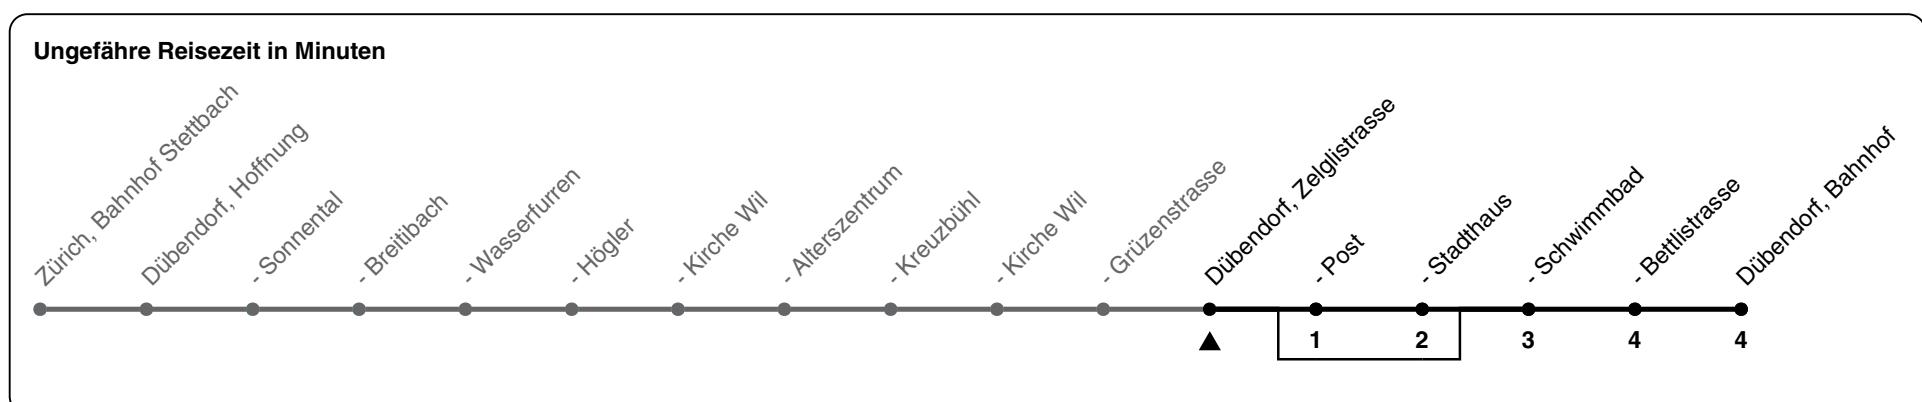

754

ZVV-Contact 0800 988 988 | zvv.ch

Zum Live-Fahrplan

Zelglistrasse

Richtung **Dübendorf, Bahnhof**

h	Montag - Freitag	Samstag	Sonn- und Feiertag
5	55a		
6	25a 55a	54	
7	25a 55a	24 54	
8	25 55	24 54	24 54
9	25 55	25 55	24 54
10	25 55	25 55	24 54
11	25 55	25 55	24 54
12	25 55	25 55	24 54
13	25 55	25 55	24 54
14	25 55	25 55	24 54
15	25 55	25 55	24 54
16	25 55	25 55	24 54
17	26 56	25 55	24 54
18	26 56	25 55	24 54
19	25 55	25 54	24 54
20	24 54	24 54	24 54
21	24 54	24 54	24 54
22	24 54	24 54	24 54
23	24 54	24 54	24 54
0			

a) bedient nicht von Dübendorf, Post bis Dübendorf, Stadthaus

Als Feiertage gelten: 25./26. Dez., 1./2. Jan., Karfreitag, Ostermontag, 1. Mai, Auffahrt, Pfingstmontag, 1. Aug.

29.01.2024

Gültig 10.12.2023 - 13.12.2025