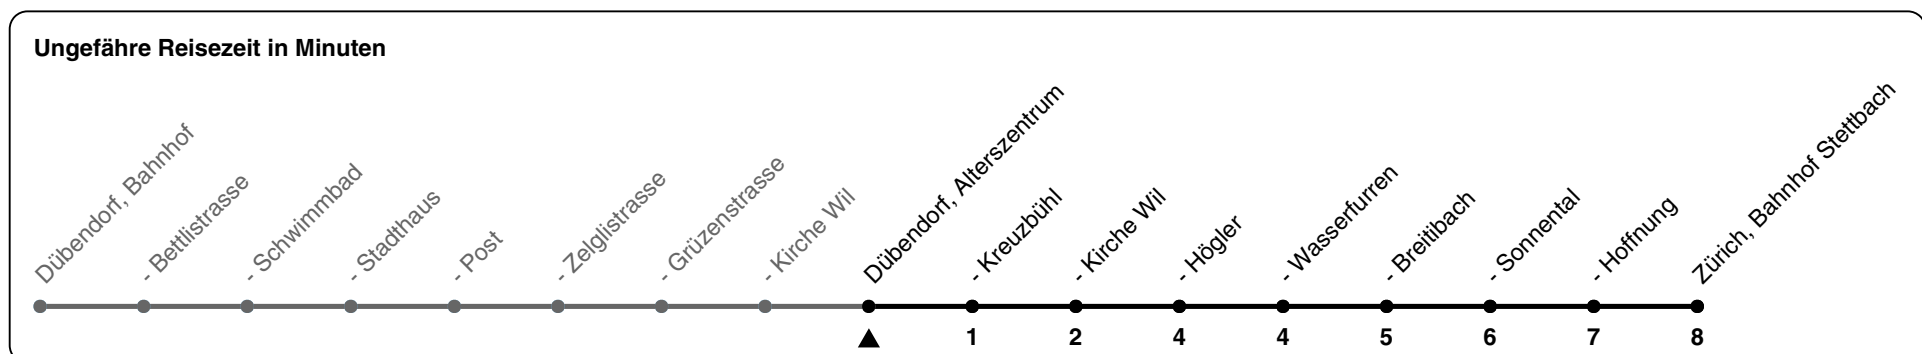

754

ZVV-Contact 0800 988 988 | zvv.ch

Alterszentrum

Richtung Zürich, Bahnhof Stettbach

via Dübendorf, Kreuzbühl

h	Montag - Freitag	Samstag	Sonn- und Feiertag
5			
6	04 34	36	
7	04 34	06 36	
8	04 34	06 34	06 36
9	04 34	04 34	06 36
10	04 34	04 34	06 36
11	04 34	04 34	06 36
12	04 34	04 34	06 36
13	04 34	04 34	06 36
14	04 34	04 34	06 36
15	04 34	04 34	06 36
16	04 34	04 34	06 36
17	04 34	04 34	06 36
18	04 34	04 34	06 36
19	04 34	06 36	06 36
20	04 36	06 36	06 36
21	06 36	06 36	06 36
22	06 36	06 36	06 36
23	06 36	06 36	06 36
0			

Als Feiertage gelten: 25./26. Dez., 1./2. Jan., Karfreitag, Ostermontag, 1. Mai, Auffahrt, Pfingstmontag, 1. Aug.

29.01.2024

Gültig 10.12.2023 - 13.12.2025

GEMEINSAM VORWÄRTS.