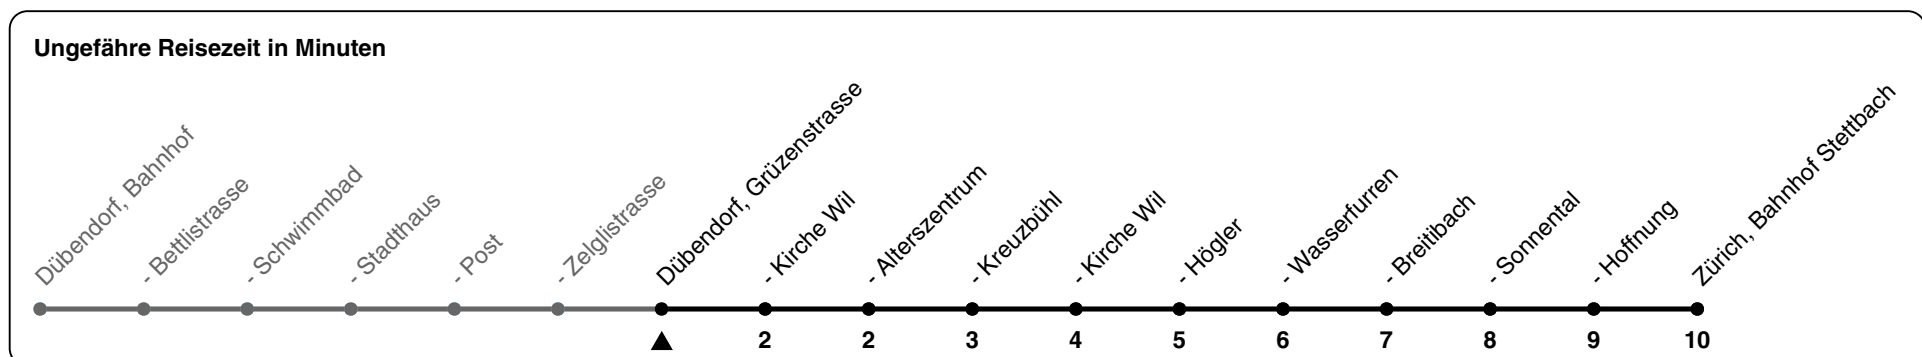

754

ZVV-Contact 0800 988 988 | zvv.ch

Zum Live-Fahrplan

Grünenstrasse

Richtung Zürich, Bahnhof Stettbach

via Dübendorf, Kreuzbühl

h	Montag - Freitag	Samstag	Sonn- und Feiertag
5			
6	02 32	34	
7	02 32	04 34	
8	02 33	04 33	04 34
9	03 33	03 33	04 34
10	03 33	03 33	04 34
11	03 33	03 33	04 34
12	03 33	03 33	04 34
13	03 33	03 33	04 34
14	03 33	03 33	04 34
15	03 33	03 33	04 34
16	03 33	03 33	04 34
17	03 33	03 33	04 34
18	03 33	03 33	04 34
19	03 33	04 34	04 34
20	03 34	04 34	04 34
21	04 34	04 34	04 34
22	04 34	04 34	04 34
23	04 34	04 34	04 34
0			

Als Feiertage gelten: 25./26. Dez., 1./2. Jan., Karfreitag, Ostermontag, 1. Mai, Auffahrt, Pfingstmontag, 1. Aug.

Gültig 10.12.2023 - 13.12.2025

GEMEINSAM VORWÄRTS.