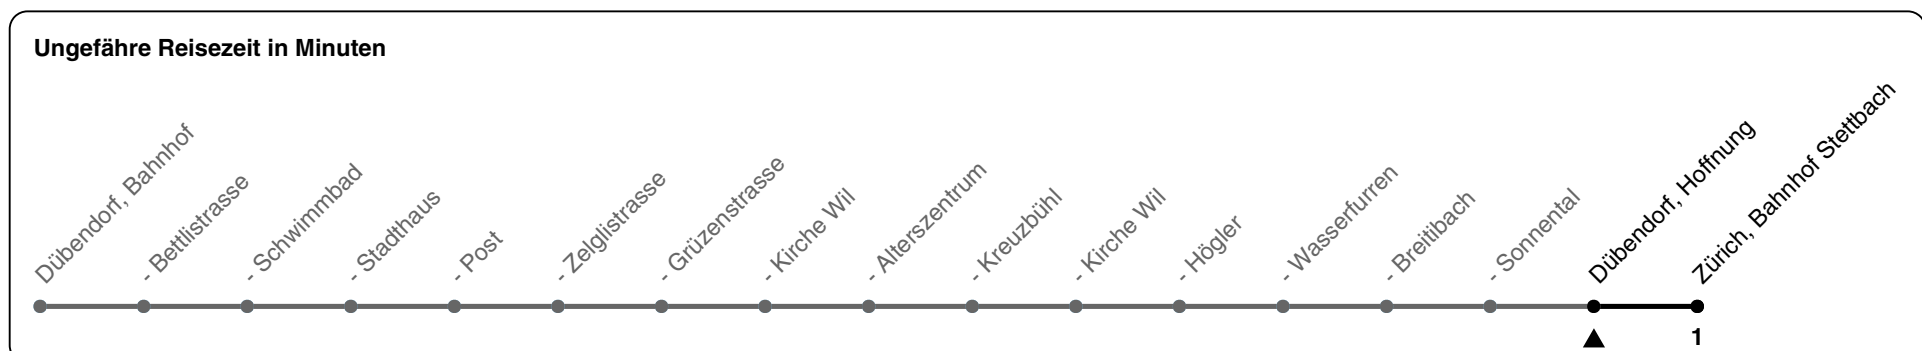

# 754

ZVV-Contact 0800 988 988 | zvv.ch

Zum Live-Fahrplan

Hoffnung

## Richtung Zürich, Bahnhof Stettbach

h	Montag - Freitag	Samstag	Sonn- und Feiertag
5			
6	11 41	41	
7	11 41	11 41	
8	11 41	11 41	11 41
9	11 41	11 41	11 41
10	11 41	11 41	11 41
11	11 41	11 41	11 41
12	11 41	11 41	11 41
13	11 41	11 41	11 41
14	11 41	11 41	11 41
15	11 41	11 41	11 41
16	11 41	11 41	11 41
17	11 41	11 41	11 41
18	11 41	11 41	11 41
19	11 41	11 41	11 41
20	11 41	11 41	11 41
21	11 41	11 41	11 41
22	11 41	11 41	11 41
23	11 41	11 41	11 41
0			

Als Feiertage gelten: 25./26. Dez., 1./2. Jan., Karfreitag, Ostermontag, 1. Mai, Auffahrt, Pfingstmontag, 1. Aug.

29.01.2024

Gültig 10.12.2023 - 13.12.2025

GEMEINSAM VORWÄRTS.