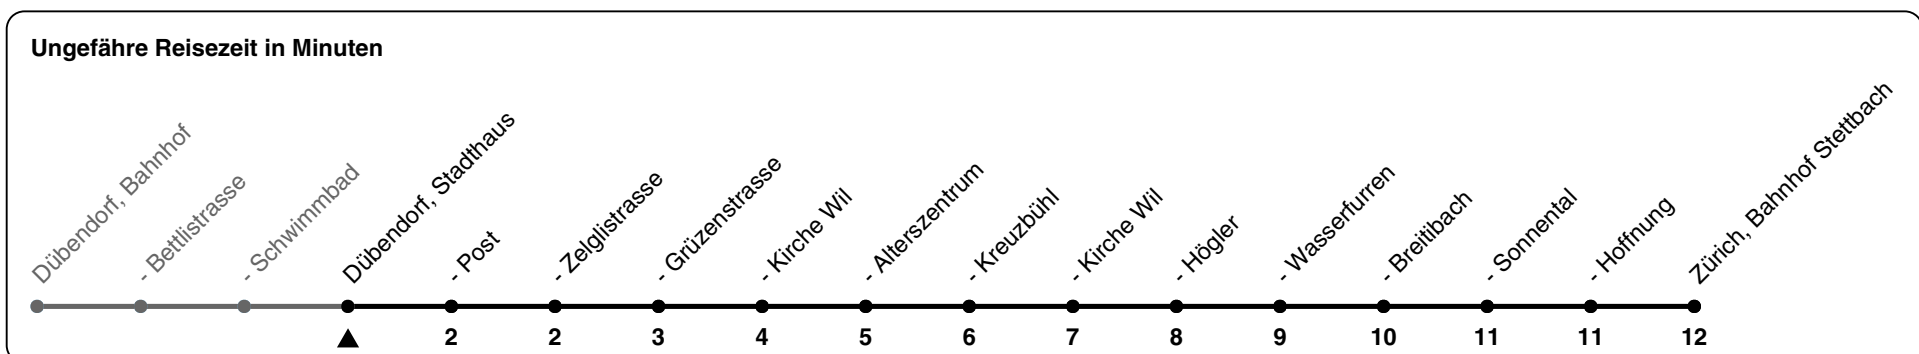

754

ZVV-Contact 0800 988 988 | zvv.ch

Zum Live-Fahrplan 

Stadthaus

Richtung Zürich, Bahnhof Stettbach

via Dübendorf, Kreuzbühl

h	Montag - Freitag	Samstag	Sonn- und Feiertag
5			
6		32	
7		02 32	
8	30	02 30	02 32
9	00 30	00 30	02 32
10	00 30	00 30	02 32
11	00 30	00 30	02 32
12	00 30	00 30	02 32
13	00 30	00 30	02 32
14	00 30	00 30	02 32
15	00 30	00 30	02 32
16	00 30	00 30	02 32
17	00 30	00 30	02 32
18	00 30	00 30	02 32
19	00 30	02 32	02 32
20	00 32	02 32	02 32
21	02 32	02 32	02 32
22	02 32	02 32	02 32
23	02 32	02 32	02 32
0			

Als Feiertage gelten: 25./26. Dez., 1./2. Jan., Karfreitag, Ostermontag, 1. Mai, Auffahrt, Pfingstmontag, 1. Aug.

29.01.2024

Gültig 10.12.2023 - 13.12.2025

GEMEINSAM VORWÄRTS. 