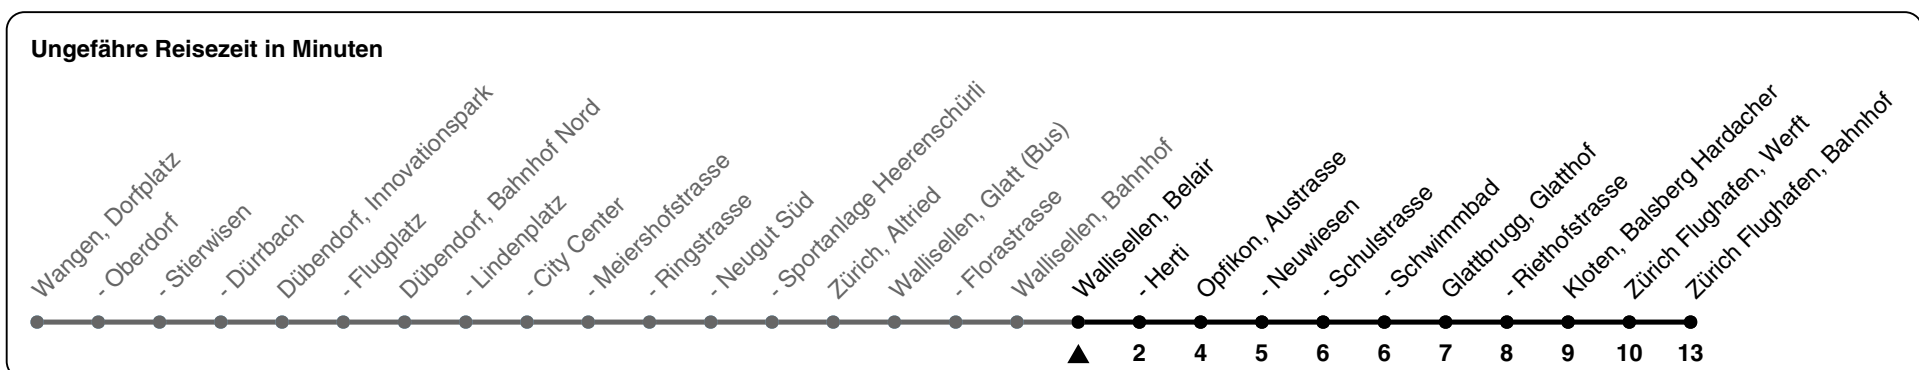

759

ZVV-Contact 0800 988 988 | zvv.ch

Zum Live-Fahrplan

Belair

Richtung Zürich Flughafen, Bahnhof

h	Montag - Freitag	Samstag	Sonn- und Feiertag
4	59	56	58
5	14 33 48	26 56	28 58
6	03 18 33 48	26 46	28 58
7	03 19 34 49	01 16 31 46	28 58
8	04 19 34 48	01 16 31 46	28 58
9	03 18 33 48	01 16 31 46	28 58
10	03 18 33 48	03 18 33 48	28 58
11	03 18 33 48	03 18 33 48	28 58
12	03 18 33 48	03 18 33 48	28 58
13	03 18 33 48	03 18 33 48	28 58
14	03 18 33 48	03 18 33 48	28 58
15	03 18 33 48	03 18 33 48	28 58
16	03 18 33 48	03 18 33 48	28 58
17	03 18 33 48	03 18 33 48	28 58
18	03 18 33 48	03 18 33 48	28 58
19	03 18 33 48	03 18 33 48	28 58
20	03 18 33 48	03 18 33 48	28 58
21	03 28 58	03 28 58	28 58
22	28 58	28 58	28 58
23	28 58	28 58	28 58
0			

Als Feiertage gelten: 25./26. Dez., 1./2. Jan., Karfreitag, Ostermontag, 1. Mai, Auffahrt, Pfingstmontag, 1. Aug.

09.10.2023

Gültig 10.12.2023 - 13.12.2025

GEMEINSAM VORWÄRTS.