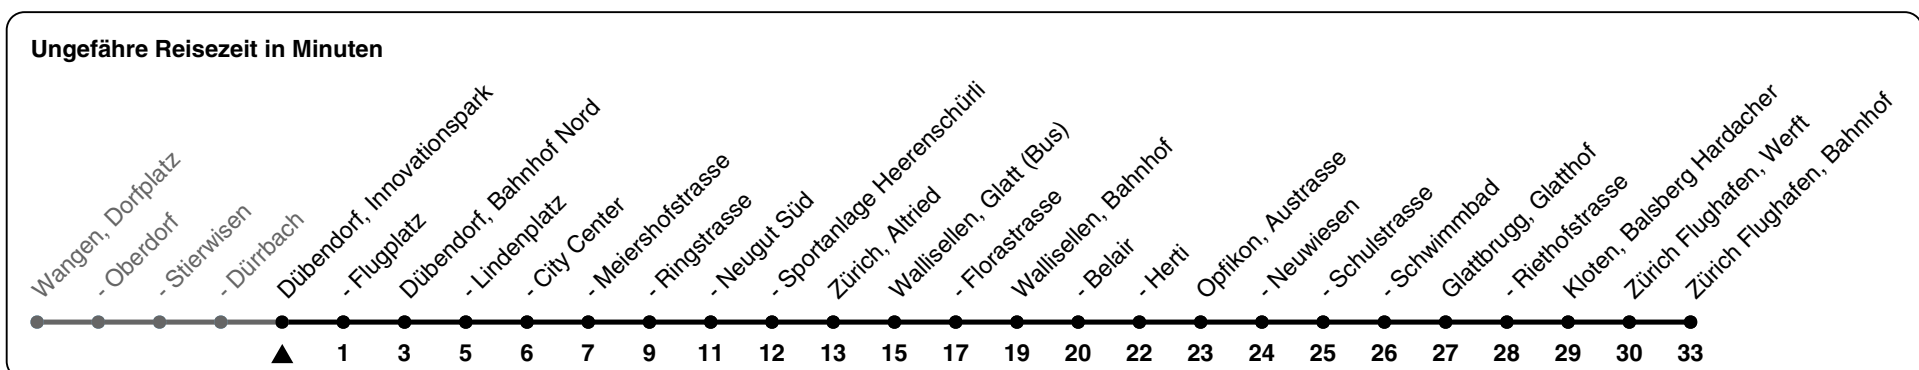

759

ZVV-Contact 0800 988 988 | zvv.ch

Zum Live-Fahrplan 

Innovationspark

Richtung Zürich Flughafen, Bahnhof

h	Montag - Freitag	Samstag	Sonn- und Feiertag
4	42 57	39	42
5	13 28 43 58	09 39	12 42
6	13 28 43 56	09 29 44 59	12 42
7	11 26 41 56	14 29 44 59	12 42
8	11 26 43 58	14 29 44 59	12 42
9	13 28 43 58	14 29 43 58	12 41
10	13 28 43 58	13 28 43 58	11 41
11	13 28 43 58	13 28 43 58	11 41
12	13 28 43 58	13 28 43 58	11 41
13	13 28 43 58	13 28 43 58	11 41
14	13 28 43 58	13 28 43 58	11 41
15	13 28 43 58	13 28 43 58	11 41
16	12 27 42 57	13 28 43 58	11 41
17	12 27 42 57	13 28 43 58	11 41
18	12 27 43 58	13 28 43 58	12 42
19	13 28 43 58	13 28 43 58	12 42
20	13 28 43	13 28 43	12 42
21	12 42	12 42	12 42
22	12 42	12 42	12 42
23	12 42	12 42	12 42
0			

Als Feiertage gelten: 25./26. Dez., 1./2. Jan., Karfreitag, Ostermontag, 1. Mai, Auffahrt, Pfingstmontag, 1. Aug.

09.10.2023

Gültig 10.12.2023 - 13.12.2025

GEMEINSAM VORWÄRTS. 