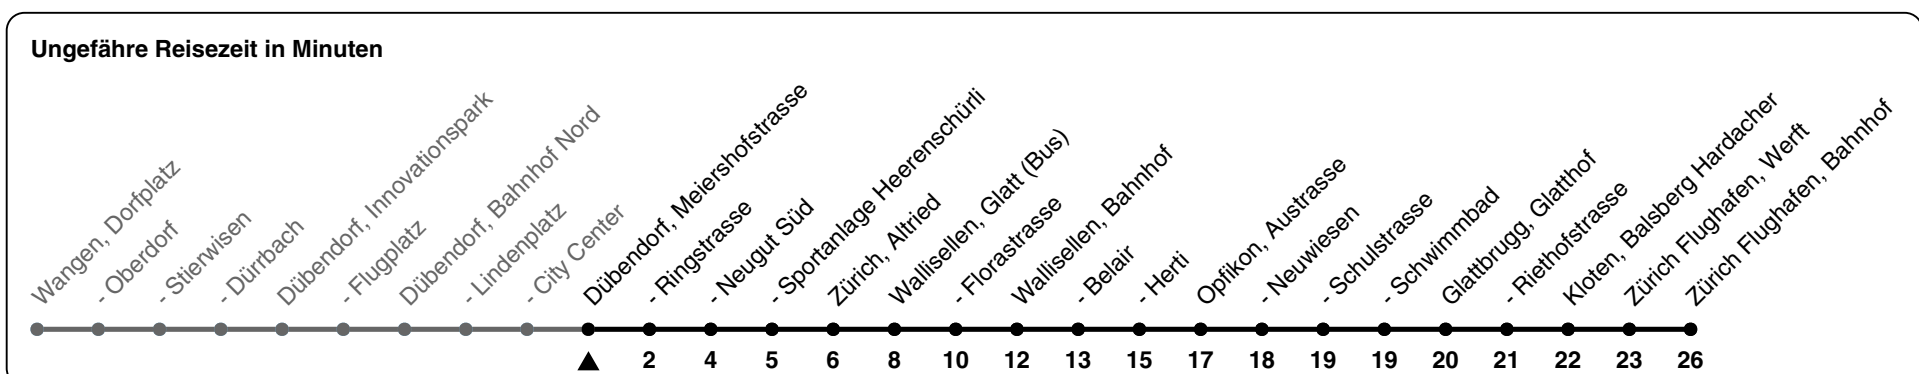

759

ZVV-Contact 0800 988 988 | zvv.ch

Zum Live-Fahrplan 

Meiershofstrasse

Richtung Zürich Flughafen, Bahnhof

h	Montag - Freitag	Samstag	Sonn- und Feiertag
4	48	45	47
5	03 20 35 50	15 45	17 47
6	05 20 35 50	15 35 50	17 47
7	05 20 35 50	05 20 35 50	17 47
8	05 20 35 50	05 20 35 50	17 47
9	05 20 35 50	05 20 35 50	17 47
10	05 20 35 50	05 20 35 50	17 47
11	05 20 35 50	05 20 35 50	17 47
12	05 20 35 50	05 20 35 50	17 47
13	05 20 35 50	05 20 35 50	17 47
14	05 20 35 50	05 20 35 50	17 47
15	05 20 35 50	05 20 35 50	17 47
16	05 19 34 49	05 20 35 50	17 47
17	04 19 34 49	05 20 35 50	17 47
18	04 19 34 50	05 20 35 50	17 47
19	05 20 35 50	05 20 35 50	17 47
20	05 20 35 50	05 20 35 50	17 47
21	17 47	17 47	17 47
22	17 47	17 47	17 47
23	17 47	17 47	17 47
0			

Als Feiertage gelten: 25./26. Dez., 1./2. Jan., Karfreitag, Ostermontag, 1. Mai, Auffahrt, Pfingstmontag, 1. Aug.

09.10.2023

Gültig 10.12.2023 - 13.12.2025

GEMEINSAM VORWÄRTS. 