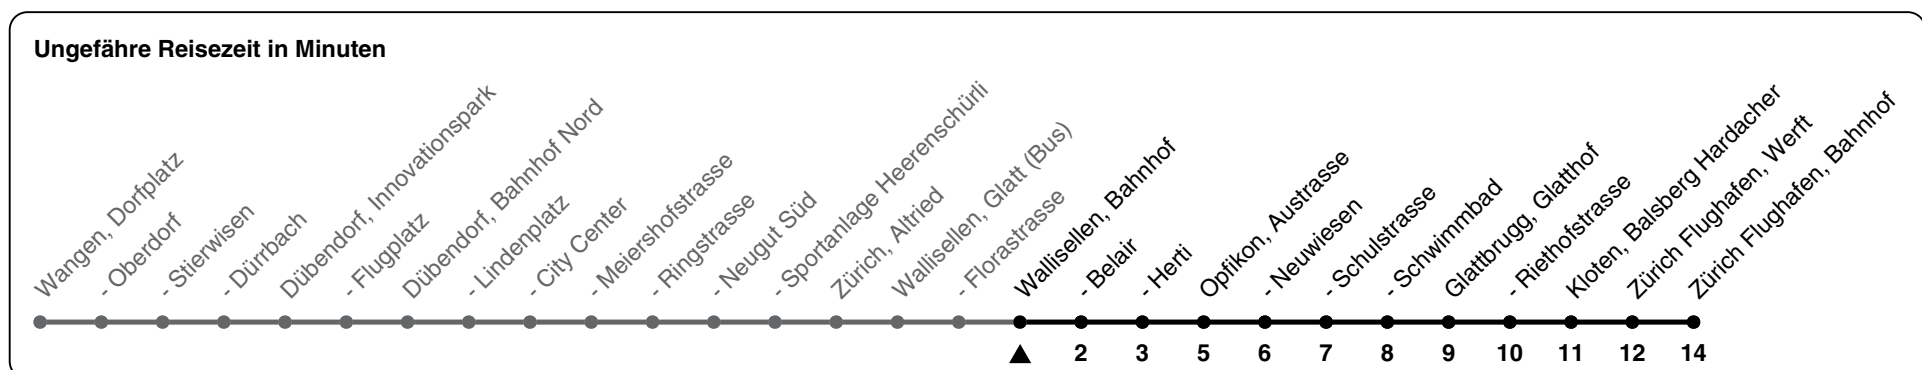

# 759

ZVV-Contact 0800 988 988 | zvv.ch

Zum Live-Fahrplan

Bahnhof

Als Feiertage gelten: 25./26. Dez., 1./2. Jan., Karfreitag, Ostermontag, 1. Mai, Auffahrt, Pfingstmontag, 1. Aug.

09.10.2023

Gültig 10.12.2023 - 13.12.2025

GEMEINSAM VORWÄRTS.