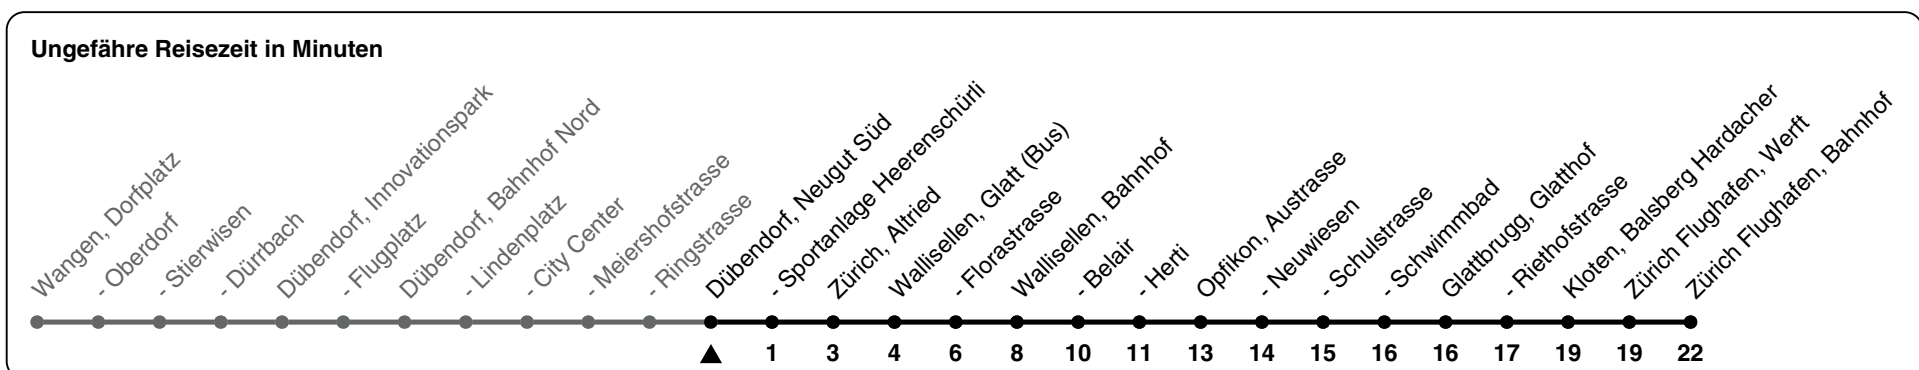

759

ZVV-Contact 0800 988 988 | zvv.ch

Zum Live-Fahrplan

Neugut Süd

Richtung Zürich Flughafen, Bahnhof

h	Montag - Freitag	Samstag	Sonn- und Feiertag
4	51	48	50
5	06 24 39 54	18 48	20 50
6	09 24 39 54	18 38 53	20 50
7	10 25 40 55	08 23 38 53	20 50
8	10 25 39 54	08 23 38 53	20 50
9	09 24 39 54	08 23 38 54	20 50
10	09 24 39 54	09 24 39 54	20 50
11	09 24 39 54	09 24 39 54	20 50
12	09 24 39 54	09 24 39 54	20 50
13	09 24 39 54	09 24 39 54	20 50
14	09 24 39 54	09 24 39 54	20 50
15	09 24 39 54	09 24 39 54	20 50
16	09 23 38 53	09 24 39 54	20 50
17	08 23 38 53	09 24 39 54	20 50
18	08 23 38 54	09 24 39 54	20 50
19	09 24 39 54	09 24 39 54	20 50
20	09 24 39 54	09 24 39 54	20 50
21	20 50	20 50	20 50
22	20 50	20 50	20 50
23	20 50	20 50	20 50
0			

Als Feiertage gelten: 25./26. Dez., 1./2. Jan., Karfreitag, Ostermontag, 1. Mai, Auffahrt, Pfingstmontag, 1. Aug.

Gültig 10.12.2023 - 13.12.2025

GEMEINSAM VORWÄRTS.