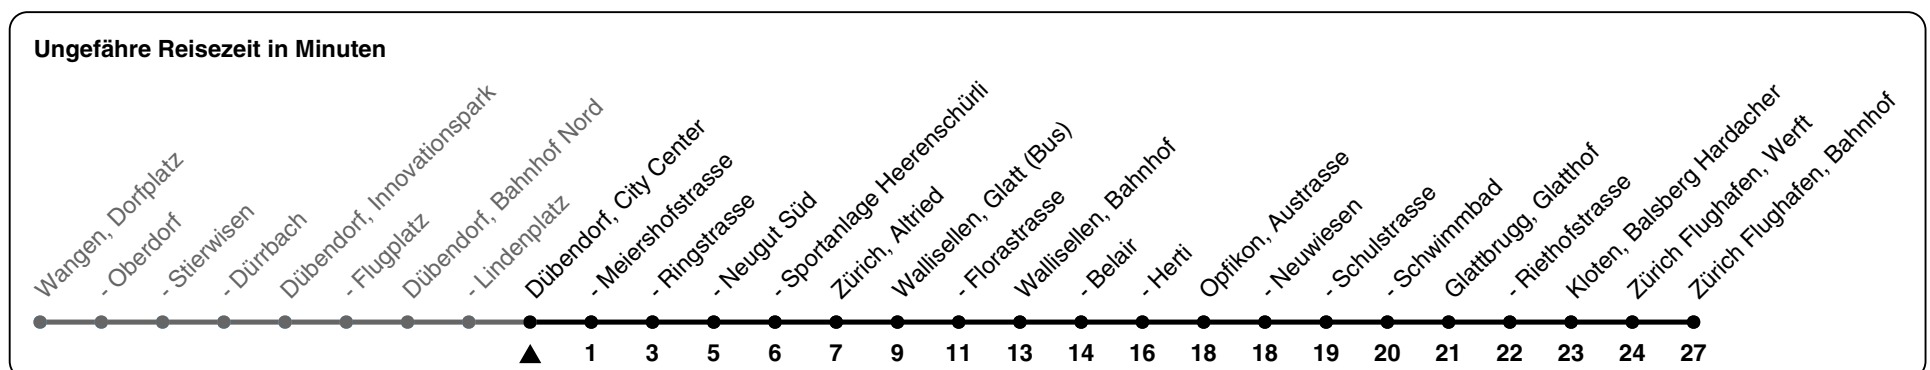

# 759

ZVV-Contact 0800 988 988 | zvv.ch

Zum Live-Fahrplan

City Center

## Richtung Zürich Flughafen, Bahnhof

h	Montag - Freitag	Samstag	Sonn- und Feiertag
4	47	44	46
5	02 19 34 49	14 44	16 46
6	04 19 34 49	14 34 49	16 46
7	05 20 35 50	04 19 34 49	16 46
8	05 20 34 49	04 19 34 49	16 46
9	04 19 34 49	04 19 34 49	16 46
10	04 19 34 49	04 19 34 49	16 46
11	04 19 34 49	04 19 34 49	16 46
12	04 19 34 49	04 19 34 49	16 46
13	04 19 34 49	04 19 34 49	16 46
14	04 19 34 49	04 19 34 49	16 46
15	04 19 34 49	04 19 34 49	16 46
16	04 18 33 48	04 19 34 49	16 46
17	03 18 33 48	04 19 34 49	16 46
18	03 18 33 49	04 19 34 49	16 46
19	04 19 34 49	04 19 34 49	16 46
20	04 19 34 49	04 19 34 49	16 46
21	16 46	16 46	16 46
22	16 46	16 46	16 46
23	16 46	16 46	16 46
0			

Als Feiertage gelten: 25./26. Dez., 1./2. Jan., Karfreitag, Ostermontag, 1. Mai, Auffahrt, Pfingstmontag, 1. Aug.

09.10.2023

Gültig 10.12.2023 - 13.12.2025

GEMEINSAM VORWÄRTS.