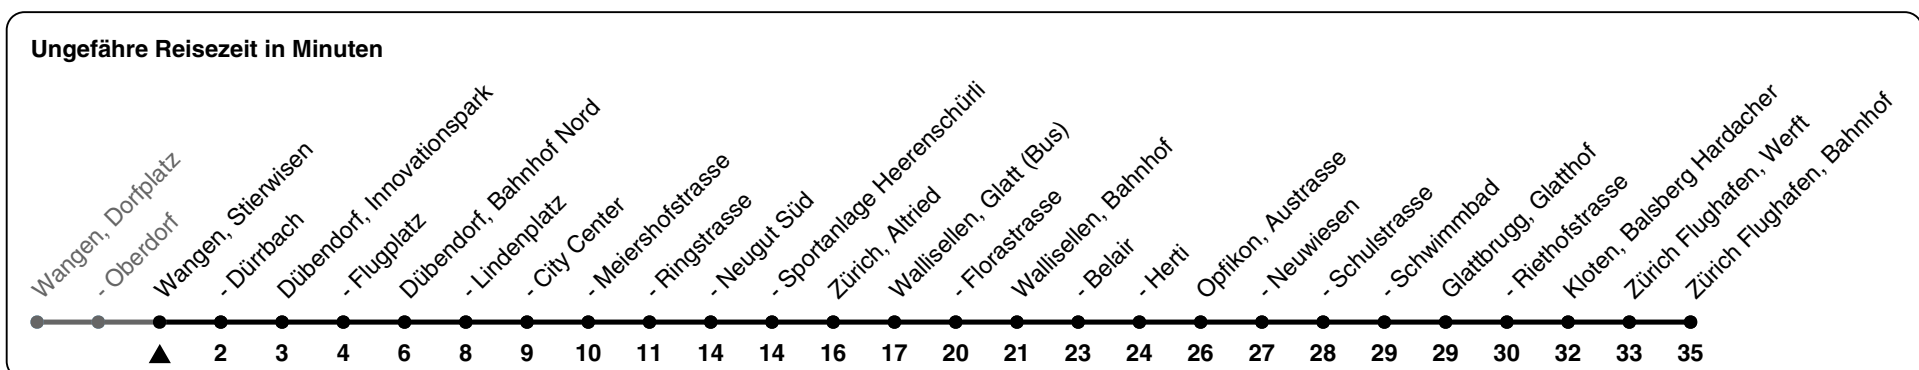

759

ZVV-Contact 0800 988 988 | zvv.ch

Zum Live-Fahrplan 

Stierwisen

Richtung Zürich Flughafen, Bahnhof

h	Montag - Freitag	Samstag	Sonn- und Feiertag
4	55		
5	10 25 40 55	07 37	10 40
6	10 25 40 53	07 27 42 57	10 40
7	08 23 38 53	12 27 42 57	10 40
8	08 23 40 55	12 27 42 57	10 40
9	10 25 40 55	12 27 40 55	10 39
10	10 25 40 55	10 25 40 55	09 39
11	10 25 40 55	10 25 40 55	09 39
12	10 25 40 55	10 25 40 55	09 39
13	10 25 40 55	10 25 40 55	09 39
14	10 25 40 55	10 25 40 55	09 39
15	10 25 40 55	10 25 40 55	09 39
16	09 24 39 54	10 25 40 55	09 39
17	09 24 39 54	10 25 40 55	09 39
18	09 24 40 55	10 25 40 55	10 40
19	10 25 40 55	10 25 40 55	10 40
20	10 25 40	10 25 40	10 40
21	10 40	10 40	10 40
22	10 40	10 40	10 40
23	10 40	10 40	10 40
0			

Als Feiertage gelten: 25./26. Dez., 1./2. Jan., Karfreitag, Ostermontag, 1. Mai, Auffahrt, Pfingstmontag, 1. Aug.

09.10.2023

Gültig 10.12.2023 - 13.12.2025

GEMEINSAM VORWÄRTS. 