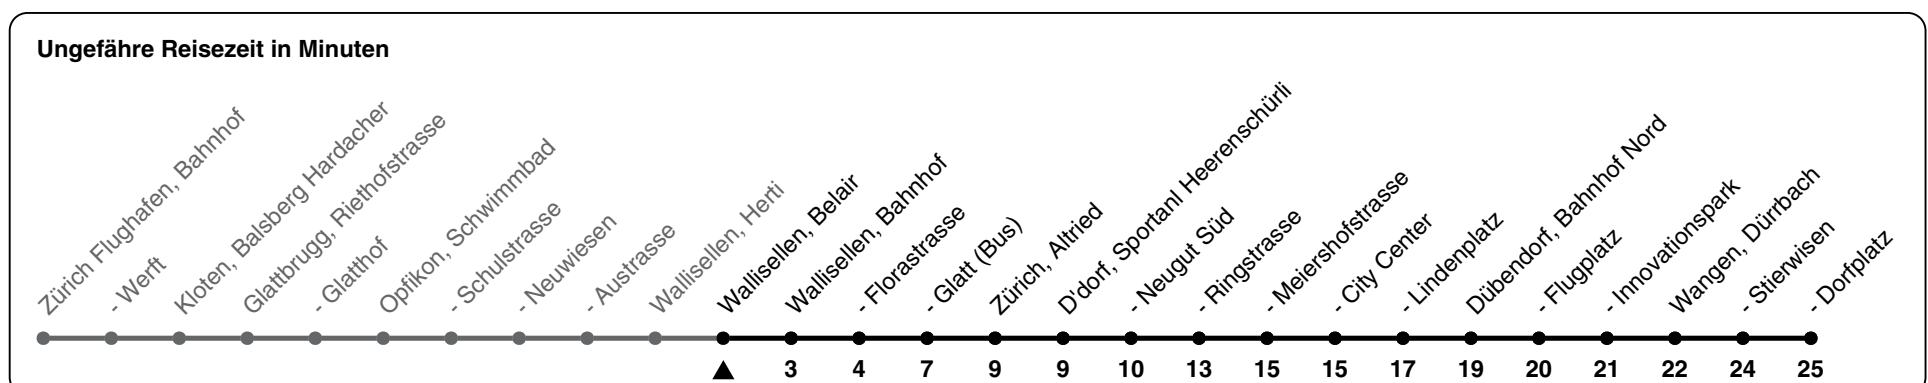

759

ZVV-Contact 0800 988 988 | zvv.ch

Zum
Live-
Fahrplan

Belair

Richtung Wangen, Dorfplatz

h	Montag - Freitag	Samstag	Sonn- und Feiertag
5	26 41 56	43	43
6	11 26 41 56	13 28 43 58	13 43
7	11 26 41 56	13 28 43 58	13 43
8	11 26 41 56	13 28 43 58	13 43
9	11 26 41 56	13 28 43 58	13 42
10	11 26 41 56	13 26 41 56	12 42
11	11 26 41 56	11 26 41 56	12 42
12	11 26 41 56	11 26 41 56	12 42
13	11 26 41 56	11 26 41 56	12 42
14	11 26 41 56	11 26 41 56	12 42
15	11 26 41 56	11 26 41 56	12 42
16	11 26 41 56	11 26 41 56	12 42
17	11 26 41 56	11 26 41 56	12 42
18	11 26 41 56	11 26 41 56	13 43
19	11 26 41 56	11 26 41 56	13 43
20	11 26 43 58	11 26 43 58	13 43
21	13 43	13 43	13 43
22	13 43	13 43	13 43
23	13 43	13 43	13 43
0	13	13	13

Als Feiertage gelten: 25./26. Dez., 1./2. Jan., Karfreitag, Ostermontag, 1. Mai, Auffahrt, Pfingstmontag, 1. Aug.

Gültig 10.12.2023 - 13.12.2025

GEMEINSAM VORWÄRTS.