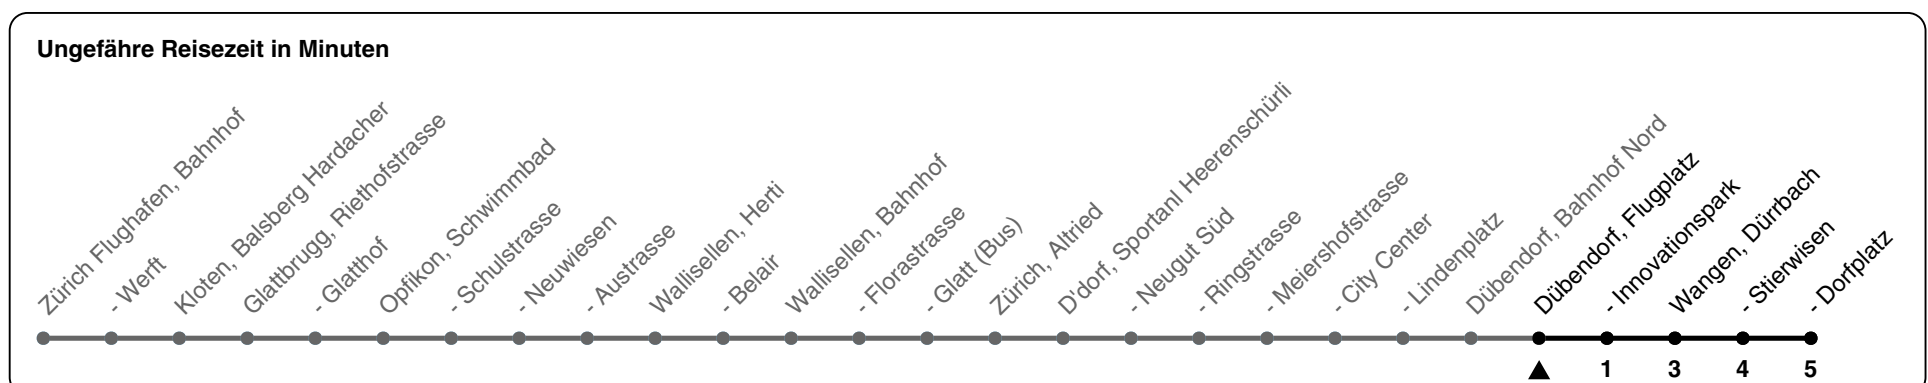

759

ZVV-Contact 0800 988 988 | zvv.ch

Zum Live-Fahrplan 

Flugplatz

Richtung Wangen, Dorfplatz

h	Montag - Freitag	Samstag	Sonn- und Feiertag
5	47	59	59
6	02 17 32 47	29 44 59	29 59
7	02 17 32 47	14 29 44 59	29 59
8	02 17 32 47	14 29 44 59	29 59
9	02 17 32 47	14 29 44 59	29 59
10	02 17 32 47	14 29 47	29 59
11	02 17 32 47	02 17 32 47	29 59
12	02 17 32 47	02 17 32 47	29 59
13	02 17 32 47	02 17 32 47	29 59
14	02 17 32 47	02 17 32 47	29 59
15	02 17 32 47	02 17 32 47	29 59
16	02 17 32 47	02 17 32 47	29 59
17	02 17 32 47	02 17 32 47	29 59
18	02 17 32 47	02 17 32 47	29 59
19	02 17 32 47	02 17 32 47	29 59
20	02 17 32 47 59	02 17 32 47 59	29 59
21	14 29 59	14 29 59	29 59
22	29 59	29 59	29 59
23	29 59	29 59	29 59
0	29	29	29

Als Feiertage gelten: 25./26. Dez., 1./2. Jan., Karfreitag, Ostermontag, 1. Mai, Auffahrt, Pfingstmontag, 1. Aug.

09.10.2023

Gültig 10.12.2023 - 13.12.2025

GEMEINSAM VORWÄRTS.