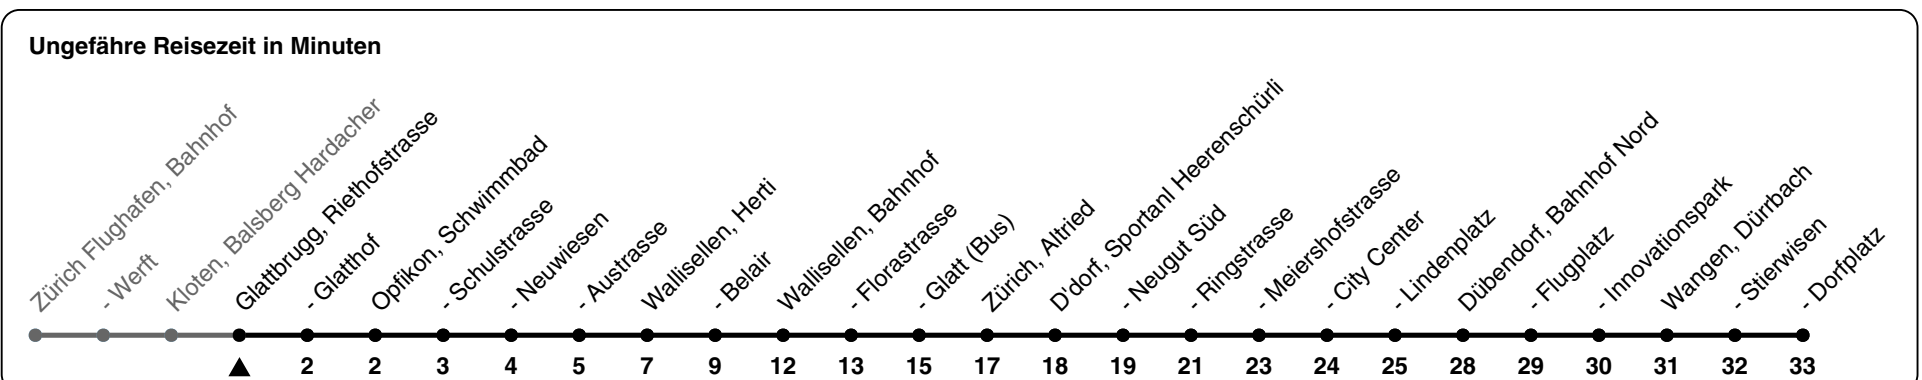

759

ZVV-Contact 0800 988 988 | zvv.ch

Zum Live-Fahrplan

Riethofstrasse

Richtung Wangen, Dorfplatz

h	Montag - Freitag	Samstag	Sonn- und Feiertag
5	17 32 47	35	35
6	02 17 32 47	05 20 35 50	05 35
7	02 17 32 47	05 20 35 50	05 35
8	02 17 32 47	05 20 35 50	05 35
9	02 17 32 47	05 20 35 50	05 34
10	02 17 32 47	05 17 32 47	04 34
11	02 17 32 47	02 17 32 47	04 34
12	02 17 32 47	02 17 32 47	04 34
13	02 17 32 47	02 17 32 47	04 34
14	02 17 32 47	02 17 32 47	04 34
15	02 17 32 47	02 17 32 47	04 34
16	02 16 31 46	02 17 32 47	04 34
17	01 16 31 46	02 17 32 47	04 34
18	01 16 32 47	02 17 32 47	05 35
19	02 17 32 47	02 17 32 47	05 35
20	02 17 35 50	02 17 35 50	05 35
21	05 35	05 35	05 35
22	05 35	05 35	05 35
23	05 35	05 35	05 35
0	05	05	05

Als Feiertage gelten: 25./26. Dez., 1./2. Jan., Karfreitag, Ostermontag, 1. Mai, Auffahrt, Pfingstmontag, 1. Aug.

Gültig 10.12.2023 - 13.12.2025

GEMEINSAM VORWÄRTS.