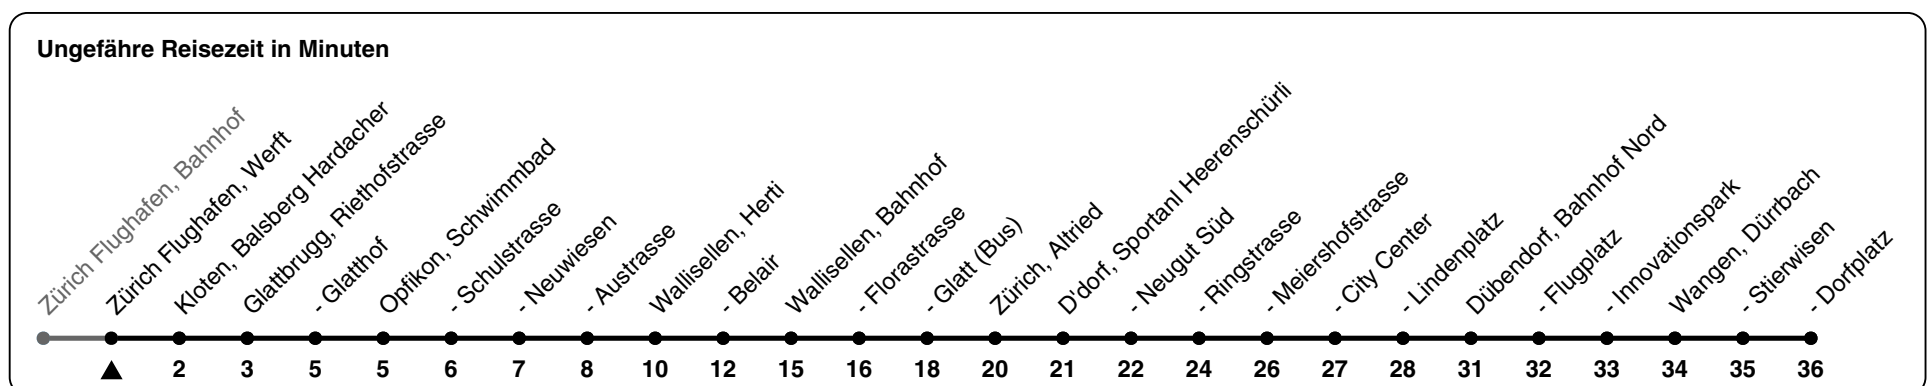

759

ZVV-Contact 0800 988 988 | zvv.ch

Zum Live-Fahrplan

Werft

Richtung Wangen, Dorfplatz

h	Montag - Freitag	Samstag	Sonn- und Feiertag
5	14 29 44 59	32	32
6	14 29 44 59	02 17 32 47	02 32
7	14 29 44 59	02 17 32 47	02 32
8	14 29 44 59	02 17 32 47	02 32
9	14 29 44 59	02 17 32 47	02 31
10	14 29 44 59	02 14 29 44 59	01 31
11	14 29 44 59	14 29 44 59	01 31
12	14 29 44 59	14 29 44 59	01 31
13	14 29 44 59	14 29 44 59	01 31
14	14 29 44 59	14 29 44 59	01 31
15	14 29 44 59	14 29 44 59	01 31
16	13 28 43 58	14 29 44 59	01 31
17	13 28 43 58	14 29 44 59	01 31
18	13 29 44 59	14 29 44 59	02 32
19	14 29 44 59	14 29 44 59	02 32
20	14 32 47	14 32 47	02 32
21	02 32	02 32	02 32
22	02 32	02 32	02 32
23	02 32	02 32	02 32
0	02	02	02

Als Feiertage gelten: 25./26. Dez., 1./2. Jan., Karfreitag, Ostermontag, 1. Mai, Auffahrt, Pfingstmontag, 1. Aug.

09.10.2023

Gültig 10.12.2023 - 13.12.2025

GEMEINSAM VORWÄRTS.