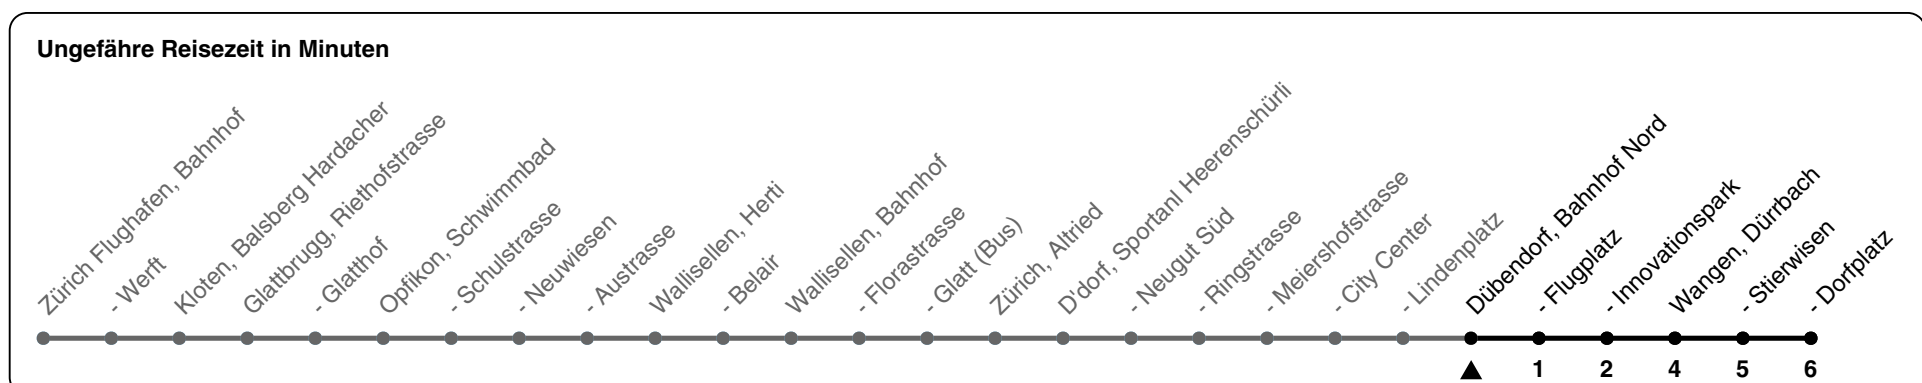

759

ZVV-Contact 0800 988 988 | zvv.ch

Zum Live-Fahrplan

Bahnhof Nord

Richtung Wangen, Dorfplatz

h	Montag - Freitag	Samstag	Sonn- und Feiertag
5	46	59	59
6	01 16 31 46	29 44 59	29 59
7	01 16 31 46	14 29 44 59	29 59
8	01 16 31 46	14 29 44 59	29 59
9	01 16 31 46	14 29 44 59	29 59
10	01 16 31 46	14 29 46	29 59
11	01 16 31 46	01 16 31 46	29 59
12	01 16 31 46	01 16 31 46	29 59
13	01 16 31 46	01 16 31 46	29 59
14	01 16 31 46	01 16 31 46	29 59
15	01 16 31 46	01 16 31 46	29 59
16	01 16 31 46	01 16 31 46	29 59
17	01 16 31 46	01 16 31 46	29 59
18	01 16 31 46	01 16 31 46	29 59
19	01 16 31 46	01 16 31 46	29 59
20	01 16 31 46 59	01 16 31 46 59	29 59
21	14 29 59	14 29 59	29 59
22	29 59	29 59	29 59
23	29 59	29 59	29 59
0	29	29	29

Als Feiertage gelten: 25./26. Dez., 1./2. Jan., Karfreitag, Ostermontag, 1. Mai, Auffahrt, Pfingstmontag, 1. Aug.

Gültig 10.12.2023 - 13.12.2025

GEMEINSAM VORWÄRTS.