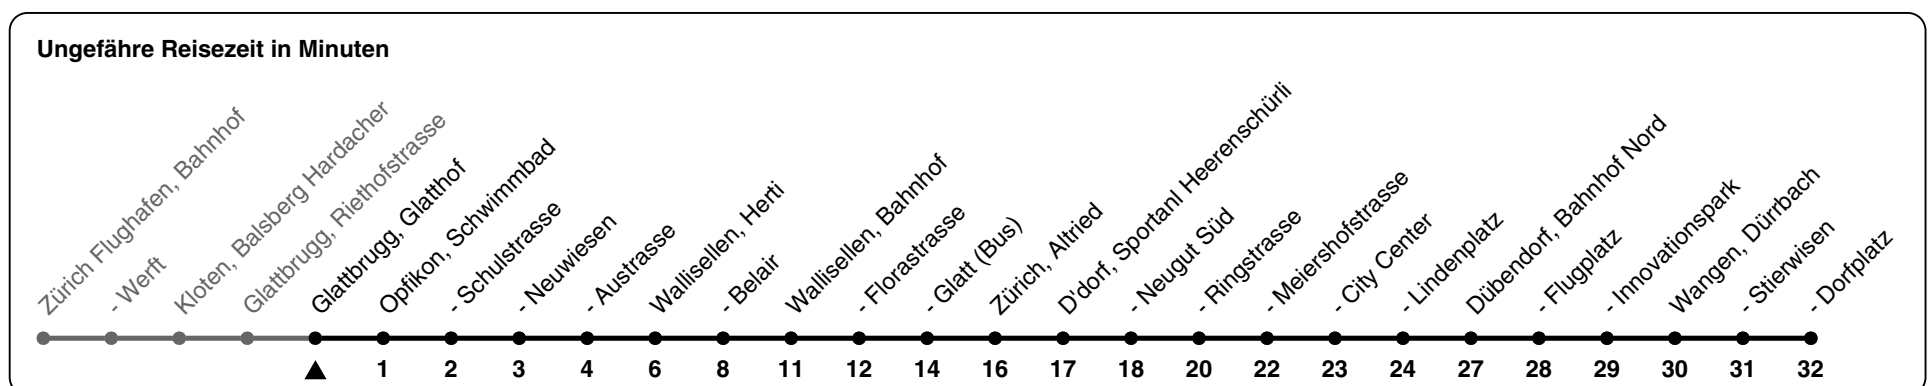

759

ZVV-Contact 0800 988 988 | zvv.ch

Zum Live-Fahrplan

Glatthof

Richtung Wangen, Dorfplatz

h	Montag - Freitag	Samstag	Sonn- und Feiertag
5	18 33 48	36	36
6	03 18 33 48	06 21 36 51	06 36
7	03 18 33 48	06 21 36 51	06 36
8	03 18 33 48	06 21 36 51	06 36
9	03 18 33 48	06 21 36 51	06 35
10	03 18 33 48	06 18 33 48	05 35
11	03 18 33 48	03 18 33 48	05 35
12	03 18 33 48	03 18 33 48	05 35
13	03 18 33 48	03 18 33 48	05 35
14	03 18 33 48	03 18 33 48	05 35
15	03 18 33 48	03 18 33 48	05 35
16	03 18 33 48	03 18 33 48	05 35
17	03 18 33 48	03 18 33 48	05 35
18	03 18 33 48	03 18 33 48	06 36
19	03 18 33 48	03 18 33 48	06 36
20	03 18 36 51	03 18 36 51	06 36
21	06 36	06 36	06 36
22	06 36	06 36	06 36
23	06 36	06 36	06 36
0	06	06	06

Als Feiertage gelten: 25./26. Dez., 1./2. Jan., Karfreitag, Ostermontag, 1. Mai, Auffahrt, Pfingstmontag, 1. Aug.

Gültig 10.12.2023 - 13.12.2025

GEMEINSAM VORWÄRTS.