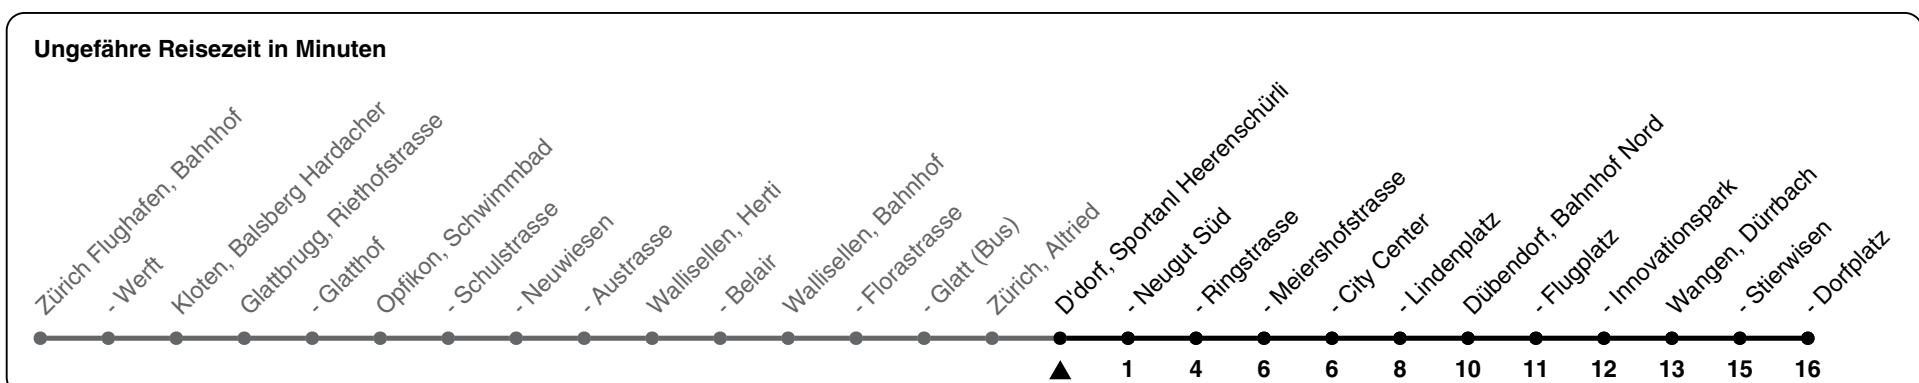

759

ZVV-Contact 0800 988 988 | zvv.ch

Zum Live-Fahrplan 

Sportanlage Heerenschürli

Richtung Wangen, Dorfplatz

h	Montag - Freitag	Samstag	Sonn- und Feiertag
5	35 50	51	51
6	05 20 35 50	21 36 51	21 51
7	05 20 35 50	06 21 36 51	21 51
8	05 20 35 50	06 21 36 51	21 51
9	05 20 35 50	06 21 36 51	21 49
10	05 20 35 50	06 21 35 50	19 49
11	05 20 35 50	05 20 35 50	19 49
12	05 20 35 50	05 20 35 50	19 49
13	05 20 35 50	05 20 35 50	19 49
14	05 20 35 50	05 20 35 50	19 49
15	05 20 35 50	05 20 35 50	19 49
16	05 20 35 50	05 20 35 50	19 49
17	05 20 35 50	05 20 35 50	19 49
18	05 20 35 50	05 20 35 50	21 51
19	05 20 35 50	05 20 35 50	21 51
20	05 20 35 51	05 20 35 51	21 51
21	06 21 51	06 21 51	21 51
22	21 51	21 51	21 51
23	21 51	21 51	21 51
0	21	21	21

Als Feiertage gelten: 25./26. Dez., 1./2. Jan., Karfreitag, Ostermontag, 1. Mai, Auffahrt, Pfingstmontag, 1. Aug.

Gültig 10.12.2023 - 13.12.2025

GEMEINSAM VORWÄRTS. 