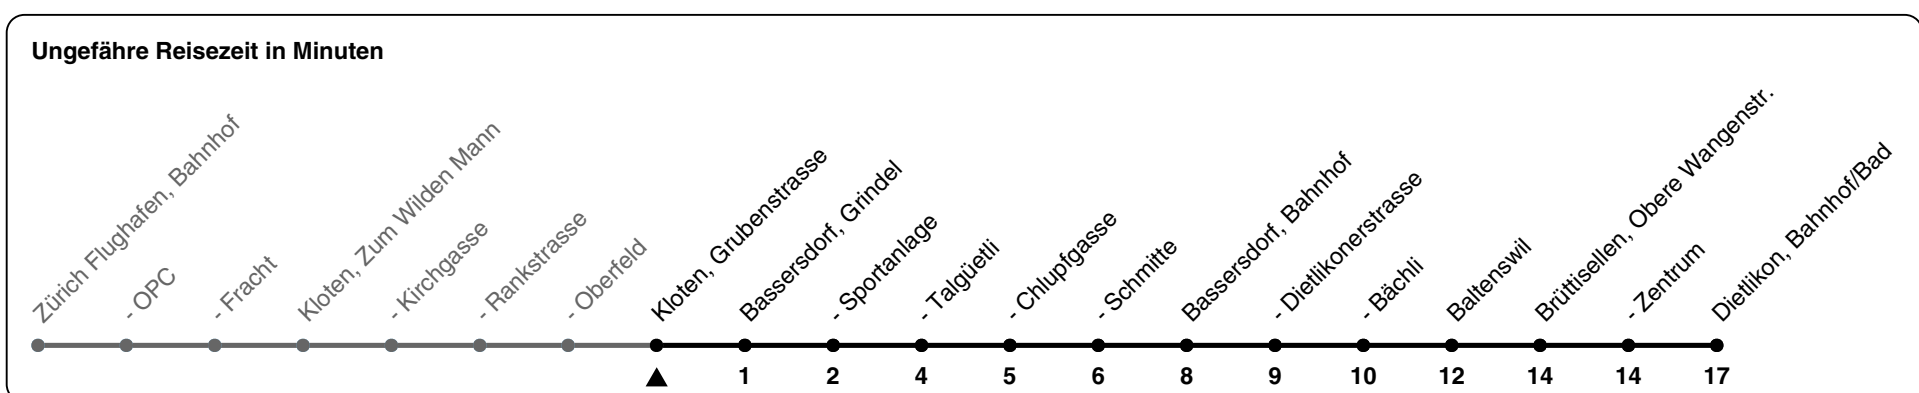

765

ZVV-Contact 0800 988 988 | zvv.ch

Zum Live-Fahrplan 

Grubenstrasse

Richtung Dietlikon, Bahnhof/Bad

via Bassersdorf, Bahnhof

h	Montag - Freitag	Samstag	Sonn- und Feiertag
5	08 38 53	09 39	09
6	07 22 36 51	09 39	09
7	06 21 36 51	09 39	09
8	06 22 37 52	09 24 39 54	09 39
9	07 22 37 52	09 24 39 54	09 39
10	07 22 37 52	09 24 39 54	09 39
11	07 22 37 52	09 24 39 54	09 39
12	07 22 37 52	09 24 39 54	09 39
13	07 22 37 52	09 24 39 54	09 39
14	07 22 37 52	09 24 39 54	09 39
15	07 22 37 52	09 24 39 54	09 39
16	07 22 36 51	09 24 39 54	09 39
17	06 21 36 51	09 24 39 54	09 39
18	06 21 36 51	09 24 39 54	09 39
19	07 22 37 52	09 24 39 53	09 39
20	08 23 38	08 38	08 38
21	08 38	08 38	08 38
22	08 38	08 38	08 38
23	08 38	08 38	08 38
0	08	08	08

Als Feiertage gelten: 25./26. Dez., 1./2. Jan., Karfreitag, Ostermontag, 1. Mai, Auffahrt, Pfingstmontag, 1. Aug.

08.03.2024

Gültig 10.12.2023 - 14.12.2024

GEMEINSAM VORWÄRTS. 