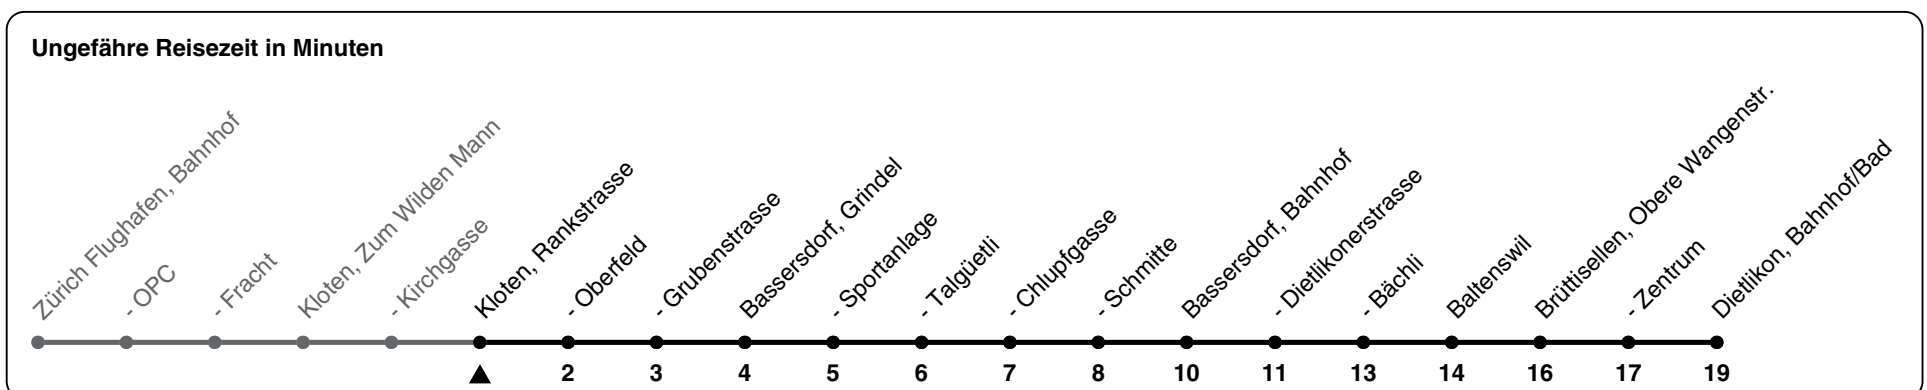

765

ZVV-Contact 0800 988 988 | zvv.ch

Zum Live-Fahrplan

Rankstrasse

Richtung Dietlikon, Bahnhof/Bad

via Bassersdorf, Bahnhof

h	Montag - Freitag	Samstag	Sonn- und Feiertag
5	06 36 51	07 37	07
6	05 20 34 49	07 37	07
7	04 19 34 49	07 37	07
8	04 20 35 50	07 22 37 52	07 37
9	05 20 35 50	07 22 37 52	07 37
10	05 20 35 50	07 22 37 52	07 37
11	05 20 35 50	07 22 37 52	07 37
12	05 20 35 50	07 22 37 52	07 37
13	05 20 35 50	07 22 37 52	07 37
14	05 20 35 50	07 22 37 52	07 37
15	05 20 35 50	07 22 37 52	07 37
16	05 20 33 48	07 22 37 52	07 37
17	03 18 33 48	07 22 37 52	07 37
18	03 18 33 48	07 22 37 52	07 37
19	05 20 35 50	07 22 37 51	07 37
20	06 21 36	06 36	06 36
21	06 36	06 36	06 36
22	06 36	06 36	06 36
23	06 36	06 36	06 36
0	06	06	06

Als Feiertage gelten: 25./26. Dez., 1./2. Jan., Karfreitag, Ostermontag, 1. Mai, Auffahrt, Pfingstmontag, 1. Aug.

08.03.2024

Gültig 10.12.2023 - 14.12.2024

GEMEINSAM VORWÄRTS.